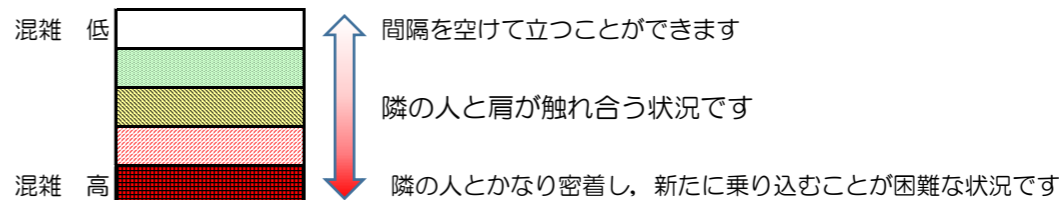

箱崎線（中洲川端方面）の混雑状況

混雑状況の目安

■ **令和2年10月30日(金)**のご利用状況をもとに作成しています

(中洲川端方面)	貝塚 ↵ 箱崎九大前	箱崎九大前 ↵ 箱崎宮前	箱崎宮前 ↵ 馬出九大病院前	馬出九大病院前 ↵ 千代県庁口	千代県庁口 ↵ 呉服町	呉服町 ↵ 中洲川端
7:00 - 7:15						
7:15 - 7:30						
7:30 - 7:45						
7:45 - 8:00						
8:00 - 8:15						
8:15 - 8:30						
8:30 - 8:45						
8:45 - 9:00						
9:00 - 9:15						
9:15 - 9:30						
9:30 - 9:45						
9:45 - 10:00						

※上記の混雑状況は、目安です。
 ※同じ時間帯でも列車毎の混雑状況には偏りがあります。

箱崎線（貝塚方面）の混雑状況

■ **令和2年10月30日(金)**のご利用状況をもとに作成しています

混雑状況の目安

(貝塚方面)	中洲川端 ↳ 呉服町	呉服町 ↳ 千代県庁口	千代県庁口 ↳ 馬出九大病院前	馬出九大病院前 ↳ 箱崎宮前	箱崎宮前 ↳ 箱崎九大前	箱崎九大前 ↳ 貝塚
7:00 - 7:15						
7:15 - 7:30						
7:30 - 7:45						
7:45 - 8:00						
8:00 - 8:15						
8:15 - 8:30						
8:30 - 8:45						
8:45 - 9:00						
9:00 - 9:15						
9:15 - 9:30						
9:30 - 9:45						
9:45 - 10:00						