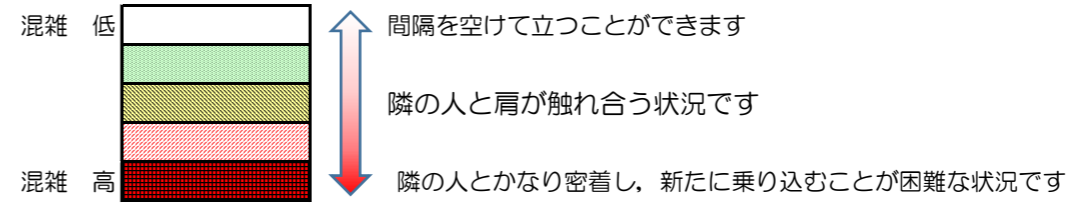

箱崎線（貝塚方面）の混雑状況

混雑状況の目安

■令和2年10月30日(金)のご利用状況をもとに作成しています

(貝塚方面)	中洲川端 ↳ 呉服町	呉服町 ↳ 千代県庁口	千代県庁口 ↳ 馬出九大病院前	馬出九大病院前 ↳ 箱崎宮前	箱崎宮前 ↳ 箱崎九大前	箱崎九大前 ↳ 貝塚
16:00 - 16:15						
16:15 - 16:30						
16:30 - 16:45						
16:45 - 17:00						
17:00 - 17:15						
17:15 - 17:30						
17:30 - 17:45						
17:45 - 18:00						
18:00 - 18:15						
18:15 - 18:30						
18:30 - 18:45						
18:45 - 19:00						

※上記の混雑状況は、目安です。
※同じ時間帯でも列車毎の混雑状況には偏りがあります。