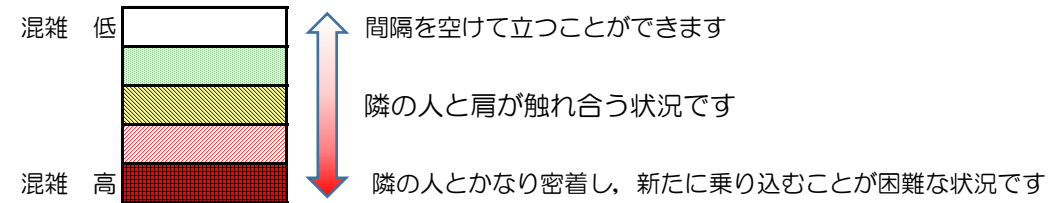

七隈線（橋本方面）の混雑状況

■ **令和2年10月30日(金)**のご利用状況をもとに作成しています。

混雑状況の目安

| (橋本方面) | 天神南 ↳ 渡辺通 | 渡辺通 ↳ 薬院 | 薬院 ↳ 薬院大通 | 薬院大通 ↳ 桜坂 | 桜坂 ↳ 六本松 | 六本松 ↳ 別府 | 別府 ↳ 茶山 | 茶山 ↳ 金山 | 金山 ↳ 七隈 | 七隈 ↳ 福大前 | 福大前 ↳ 梅林 | 梅林 ↳ 野芥 | 野芥 ↳ 賀茂 | 賀茂 ↳ 次郎丸 | 次郎丸 ↳ 橋本 |
|---------------|-----------------|----------------|-----------------|-----------------|----------------|----------------|---------------|---------------|---------------|----------------|----------------|---------------|---------------|----------------|----------------|
| 16:00 - 16:15 | | | | | | | | | | | | | | | |
| 16:15 - 16:30 | | | | | | | | | | | | | | | |
| 16:30 - 16:45 | | | | | | | | | | | | | | | |
| 16:45 - 17:00 | | | | | | | | | | | | | | | |
| 17:00 - 17:15 | | | | | | | | | | | | | | | |
| 17:15 - 17:30 | | | | | | | | | | | | | | | |
| 17:30 - 17:45 | | | | | | | | | | | | | | | |
| 17:45 - 18:00 | | | | | | | | | | | | | | | |
| 18:00 - 18:15 | | | | | | | | | | | | | | | |
| 18:15 - 18:30 | | | | | | | | | | | | | | | |
| 18:30 - 18:45 | | | | | | | | | | | | | | | |
| 18:45 - 19:00 | | | | | | | | | | | | | | | |