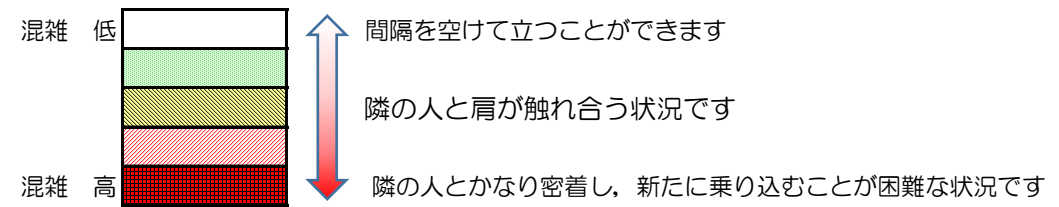

七隈線（橋本方面）の混雑状況

■ **令和2年10月29日(木)**のご利用状況をもとに作成しています。

混雑状況の目安

(橋本方面)	天神南 ↵ 渡辺通	渡辺通 ↵ 薬院	薬院 ↵ 薬院大通	薬院大通 ↵ 桜坂	桜坂 ↵ 六本松	六本松 ↵ 別府	別府 ↵ 茶山	茶山 ↵ 金山	金山 ↵ 七隈	七隈 ↵ 福大前	福大前 ↵ 梅林	梅林 ↵ 野芥	野芥 ↵ 賀茂	賀茂 ↵ 次郎丸	次郎丸 ↵ 橋本
7:00 - 7:15															
7:15 - 7:30															
7:30 - 7:45															
7:45 - 8:00															
8:00 - 8:15															
8:15 - 8:30															
8:30 - 8:45															
8:45 - 9:00															
9:00 - 9:15															
9:15 - 9:30															
9:30 - 9:45															
9:45 - 10:00															

※上記の混雑状況は、目安です。
 ※同じ時間帯でも列車毎の混雑状況には偏りがあります。

七隈線（天神南方面）の混雑状況

■ **令和2年10月29日(木)**のご利用状況をもとに作成しています。

混雑状況の目安

(天神南方面)	橋本 ↵ 次郎丸	次郎丸 ↵ 賀茂	賀茂 ↵ 野芥	野芥 ↵ 梅林	梅林 ↵ 福大前	福大前 ↵ 七隈	七隈 ↵ 金山	金山 ↵ 茶山	茶山 ↵ 別府	別府 ↵ 六本松	六本松 ↵ 桜坂	桜坂 ↵ 薬院大通	薬院大通 ↵ 薬院	薬院 ↵ 渡辺通	渡辺通 ↵ 天神南
7:00 - 7:15															
7:15 - 7:30												Low	Low		
7:30 - 7:45									Low	Low	Medium	Medium	Medium	Low	
7:45 - 8:00									Low	Low	Low	Low	Low		
8:00 - 8:15							Low	Low	Medium	Medium	Medium	Medium	Medium	Low	
8:15 - 8:30							Low	Low	Medium	Medium	Medium	Medium	Medium	Low	
8:30 - 8:45											Low	Low	Low		
8:45 - 9:00															
9:00 - 9:15															
9:15 - 9:30															
9:30 - 9:45															
9:45 - 10:00															