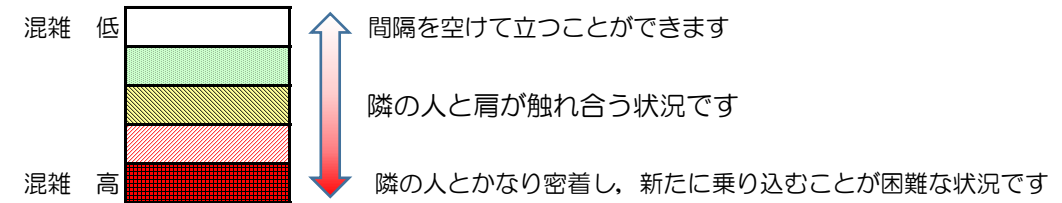

七隈線（橋本方面）の混雑状況

■ **令和2年10月29日(木)**のご利用状況をもとに作成しています。

混雑状況の目安

(橋本方面)	天神南 ↵ 渡辺通	渡辺通 ↵ 薬院	薬院 ↵ 薬院大通	薬院大通 ↵ 桜坂	桜坂 ↵ 六本松	六本松 ↵ 別府	別府 ↵ 茶山	茶山 ↵ 金山	金山 ↵ 七隈	七隈 ↵ 福大前	福大前 ↵ 梅林	梅林 ↵ 野芥	野芥 ↵ 賀茂	賀茂 ↵ 次郎丸	次郎丸 ↵ 橋本
7:00 - 7:15															
7:15 - 7:30															
7:30 - 7:45															
7:45 - 8:00															
8:00 - 8:15															
8:15 - 8:30															
8:30 - 8:45															
8:45 - 9:00															
9:00 - 9:15															
9:15 - 9:30															
9:30 - 9:45															
9:45 - 10:00															

※上記の混雑状況は、目安です。
 ※同じ時間帯でも列車毎の混雑状況には偏りがあります。

七隈線（天神南方面）の混雑状況

■ **令和2年10月29日(木)**のご利用状況をもとに作成しています。

混雑状況の目安

(天神南方面)	橋本 ↵ 次郎丸	次郎丸 ↵ 賀茂	賀茂 ↵ 野芥	野芥 ↵ 梅林	梅林 ↵ 福大前	福大前 ↵ 七隈	七隈 ↵ 金山	金山 ↵ 茶山	茶山 ↵ 別府	別府 ↵ 六本松	六本松 ↵ 桜坂	桜坂 ↵ 薬院大通	薬院大通 ↵ 薬院	薬院 ↵ 渡辺通	渡辺通 ↵ 天神南
7:00 - 7:15															
7:15 - 7:30												Low	Low		
7:30 - 7:45									Low	Low	Medium	Medium	Medium	Low	
7:45 - 8:00									Low	Low	Low	Low	Low		
8:00 - 8:15							Low	Low	Medium	Medium	Medium	Medium	Medium	Low	
8:15 - 8:30							Low	Low	Medium	Medium	Medium	Medium	Medium	Low	
8:30 - 8:45											Low	Low	Low		
8:45 - 9:00															
9:00 - 9:15															
9:15 - 9:30															
9:30 - 9:45															
9:45 - 10:00															