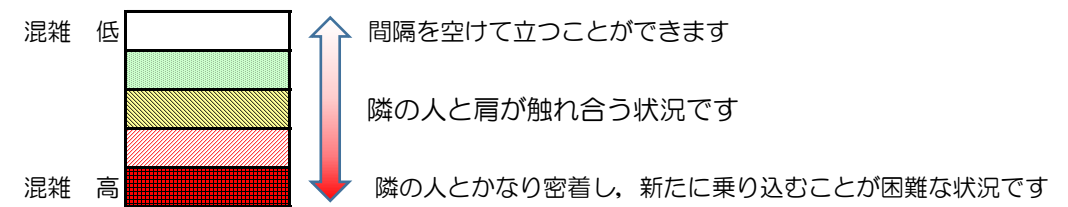

七隈線（橋本方面）の混雑状況

■ **令和2年10月29日(木)**のご利用状況をもとに作成しています。

混雑状況の目安

(橋本方面)	天神南 ↳ 渡辺通	渡辺通 ↳ 薬院	薬院 ↳ 薬院大通	薬院大通 ↳ 桜坂	桜坂 ↳ 六本松	六本松 ↳ 別府	別府 ↳ 茶山	茶山 ↳ 金山	金山 ↳ 七隈	七隈 ↳ 福大前	福大前 ↳ 梅林	梅林 ↳ 野芥	野芥 ↳ 賀茂	賀茂 ↳ 次郎丸	次郎丸 ↳ 橋本
16:00 - 16:15															
16:15 - 16:30															
16:30 - 16:45															
16:45 - 17:00															
17:00 - 17:15															
17:15 - 17:30															
17:30 - 17:45															
17:45 - 18:00															
18:00 - 18:15															
18:15 - 18:30															
18:30 - 18:45															
18:45 - 19:00															

※上記の混雑状況は、目安です。
 ※同じ時間帯でも列車毎の混雑状況には偏りがあります。

七隈線（天神南方面）の混雑状況

■ **令和2年10月29日(木)**のご利用状況をもとに作成しています。

混雑状況の目安

(天神南方面)	橋本 ↵ 次郎丸	次郎丸 ↵ 賀茂	賀茂 ↵ 野芥	野芥 ↵ 梅林	梅林 ↵ 福大前	福大前 ↵ 七隈	七隈 ↵ 金山	金山 ↵ 茶山	茶山 ↵ 別府	別府 ↵ 六本松	六本松 ↵ 桜坂	桜坂 ↵ 薬院大通	薬院大通 ↵ 薬院	薬院 ↵ 渡辺通	渡辺通 ↵ 天神南
16:00 - 16:15															
16:15 - 16:30															
16:30 - 16:45															
16:45 - 17:00															
17:00 - 17:15															
17:15 - 17:30															
17:30 - 17:45															
17:45 - 18:00															
18:00 - 18:15															
18:15 - 18:30															
18:30 - 18:45															
18:45 - 19:00															