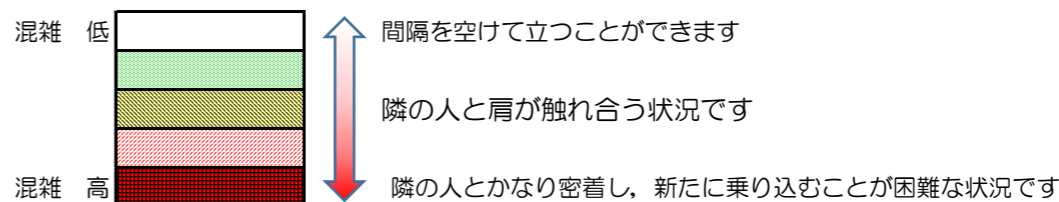

箱崎線（中洲川端方面）の混雑状況

混雑状況の目安

■ **令和2年10月28日(水)**のご利用状況をもとに作成しています

(中洲川端方面)	貝塚 ↵ 箱崎九大前	箱崎九大前 ↵ 箱崎宮前	箱崎宮前 ↵ 馬出九大病院前	馬出九大病院前 ↵ 千代県庁口	千代県庁口 ↵ 呉服町	呉服町 ↵ 中洲川端
7:00 - 7:15						
7:15 - 7:30						
7:30 - 7:45						
7:45 - 8:00						
8:00 - 8:15						
8:15 - 8:30						
8:30 - 8:45						
8:45 - 9:00						
9:00 - 9:15						
9:15 - 9:30						
9:30 - 9:45						
9:45 - 10:00						

※上記の混雑状況は、目安です。
 ※同じ時間帯でも列車毎の混雑状況には偏りがあります。

箱崎線（貝塚方面）の混雑状況

混雑状況の目安

■ **令和2年10月28日(水)**のご利用状況をもとに作成しています

(貝塚方面)	中洲川端 ↳ 呉服町	呉服町 ↳ 千代県庁口	千代県庁口 ↳ 馬出九大病院前	馬出九大病院前 ↳ 箱崎宮前	箱崎宮前 ↳ 箱崎九大前	箱崎九大前 ↳ 貝塚
7:00 - 7:15						
7:15 - 7:30						
7:30 - 7:45						
7:45 - 8:00						
8:00 - 8:15						
8:15 - 8:30						
8:30 - 8:45						
8:45 - 9:00						
9:00 - 9:15						
9:15 - 9:30						
9:30 - 9:45						
9:45 - 10:00						