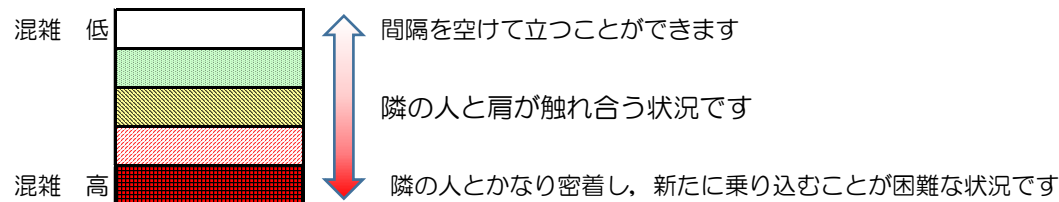

箱崎線（中洲川端方面）の混雑状況

混雑状況の目安

■ **令和2年10月27日(火)**のご利用状況をもとに作成しています

(中洲川端方面)	貝塚 ↵ 箱崎九大前	箱崎九大前 ↵ 箱崎宮前	箱崎宮前 ↵ 馬出九大病院前	馬出九大病院前 ↵ 千代県庁口	千代県庁口 ↵ 呉服町	呉服町 ↵ 中洲川端
16:00 - 16:15						
16:15 - 16:30						
16:30 - 16:45						
16:45 - 17:00						
17:00 - 17:15						
17:15 - 17:30						
17:30 - 17:45						
17:45 - 18:00						
18:00 - 18:15						
18:15 - 18:30						
18:30 - 18:45						
18:45 - 19:00						

※上記の混雑状況は、目安です。
 ※同じ時間帯でも列車毎の混雑状況には偏りがあります。

箱崎線（貝塚方面）の混雑状況

混雑状況の目安

■令和2年10月27日(火)のご利用状況をもとに作成しています

(貝塚方面)	中洲川端 ↳ 呉服町	呉服町 ↳ 千代県庁口	千代県庁口 ↳ 馬出九大病院前	馬出九大病院前 ↳ 箱崎宮前	箱崎宮前 ↳ 箱崎九大前	箱崎九大前 ↳ 貝塚
16:00 - 16:15						
16:15 - 16:30						
16:30 - 16:45						
16:45 - 17:00						
17:00 - 17:15						
17:15 - 17:30						
17:30 - 17:45						
17:45 - 18:00						
18:00 - 18:15						
18:15 - 18:30						
18:30 - 18:45						
18:45 - 19:00						