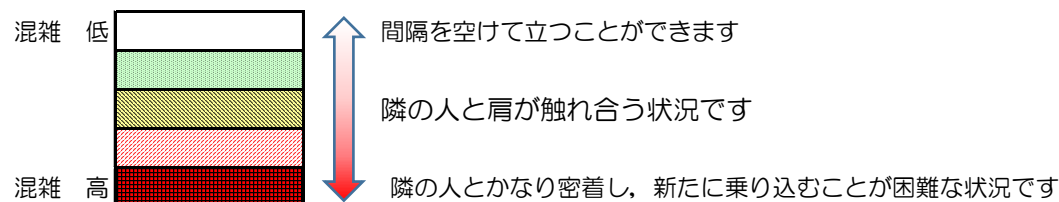

箱崎線（中洲川端方面）の混雑状況

混雑状況の目安

■ **令和2年10月27日(火)**のご利用状況をもとに作成しています

(中洲川端方面)	貝塚 ↵ 箱崎九大前	箱崎九大前 ↵ 箱崎宮前	箱崎宮前 ↵ 馬出九大病院前	馬出九大病院前 ↵ 千代県庁口	千代県庁口 ↵ 呉服町	呉服町 ↵ 中洲川端
16:00 - 16:15						
16:15 - 16:30						
16:30 - 16:45						
16:45 - 17:00						
17:00 - 17:15						
17:15 - 17:30						
17:30 - 17:45						
17:45 - 18:00						
18:00 - 18:15						
18:15 - 18:30						
18:30 - 18:45						
18:45 - 19:00						

※上記の混雑状況は、目安です。
 ※同じ時間帯でも列車毎の混雑状況には偏りがあります。

箱崎線（貝塚方面）の混雑状況

混雑状況の目安

■令和2年10月27日(火)のご利用状況をもとに作成しています

(貝塚方面)	中洲川端 ↳ 呉服町	呉服町 ↳ 千代県庁口	千代県庁口 ↳ 馬出九大病院前	馬出九大病院前 ↳ 箱崎宮前	箱崎宮前 ↳ 箱崎九大前	箱崎九大前 ↳ 貝塚
16:00 - 16:15						
16:15 - 16:30						
16:30 - 16:45						
16:45 - 17:00						
17:00 - 17:15						
17:15 - 17:30						
17:30 - 17:45						
17:45 - 18:00						
18:00 - 18:15						
18:15 - 18:30						
18:30 - 18:45						
18:45 - 19:00						