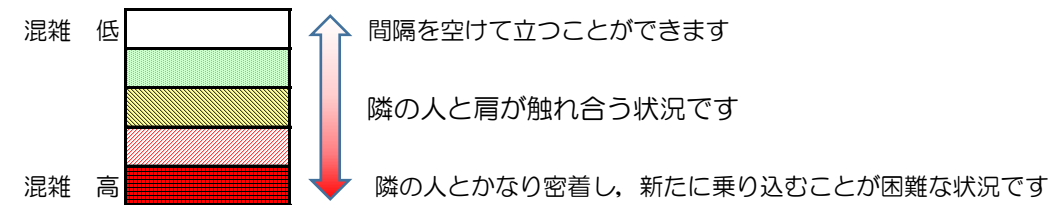

七隈線（天神南方面）の混雑状況

■ **令和2年10月27日(火)**のご利用状況をもとに作成しています。

混雑状況の目安

(天神南方面)	橋本 ↵ 次郎丸	次郎丸 ↵ 賀茂	賀茂 ↵ 野芥	野芥 ↵ 梅林	梅林 ↵ 福大前	福大前 ↵ 七隈	七隈 ↵ 金山	金山 ↵ 茶山	茶山 ↵ 別府	別府 ↵ 六本松	六本松 ↵ 桜坂	桜坂 ↵ 薬院大通	薬院大通 ↵ 薬院	薬院 ↵ 渡辺通	渡辺通 ↵ 天神南
7:00 - 7:15															
7:15 - 7:30															
7:30 - 7:45										低	中	中	中	低	
7:45 - 8:00										低	中	中	低		
8:00 - 8:15								低	低	低	中	中	中	低	
8:15 - 8:30								低	低	低	中	中	中	低	
8:30 - 8:45												低	低		
8:45 - 9:00															
9:00 - 9:15															
9:15 - 9:30															
9:30 - 9:45															
9:45 - 10:00															

※上記の混雑状況は、目安です。
※同じ時間帯でも列車毎の混雑状況には偏りがあります。