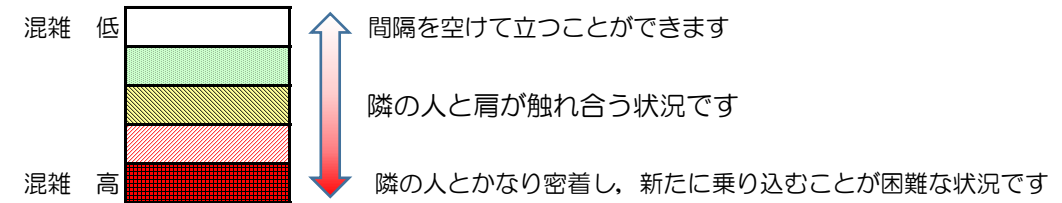

# 七隈線（橋本方面）の混雑状況

■ **令和2年10月27日(火)**のご利用状況をもとに作成しています。

混雑状況の目安

(橋本方面)	天神南 ↳ 渡辺通	渡辺通 ↳ 薬院	薬院 ↳ 薬院大通	薬院大通 ↳ 桜坂	桜坂 ↳ 六本松	六本松 ↳ 別府	別府 ↳ 茶山	茶山 ↳ 金山	金山 ↳ 七隈	七隈 ↳ 福大前	福大前 ↳ 梅林	梅林 ↳ 野芥	野芥 ↳ 賀茂	賀茂 ↳ 次郎丸	次郎丸 ↳ 橋本
16:00 - 16:15															
16:15 - 16:30															
16:30 - 16:45															
16:45 - 17:00															
17:00 - 17:15															
17:15 - 17:30															
17:30 - 17:45															
17:45 - 18:00															
18:00 - 18:15															
18:15 - 18:30															
18:30 - 18:45															
18:45 - 19:00															

※上記の混雑状況は、目安です。  
※同じ時間帯でも列車毎の混雑状況には偏りがあります。