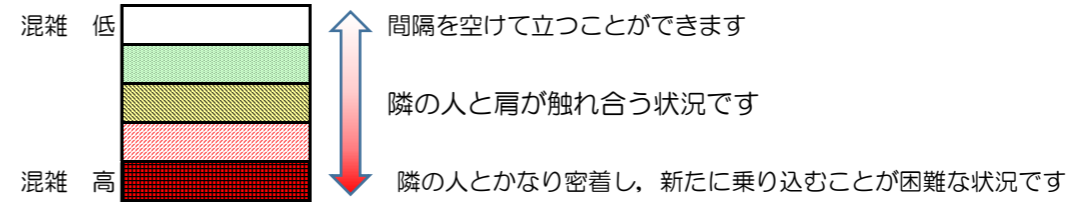

# 箱崎線（中洲川端方面）の混雑状況

## 混雑状況の目安

■ **令和2年10月26日(月)**のご利用状況をもとに作成しています

(中洲川端方面)	貝塚 ↵ 箱崎九大前	箱崎九大前 ↵ 箱崎宮前	箱崎宮前 ↵ 馬出九大病院前	馬出九大病院前 ↵ 千代県庁口	千代県庁口 ↵ 呉服町	呉服町 ↵ 中洲川端
7:00 - 7:15						
7:15 - 7:30						
7:30 - 7:45						
7:45 - 8:00						
8:00 - 8:15						
8:15 - 8:30						
8:30 - 8:45						
8:45 - 9:00						
9:00 - 9:15						
9:15 - 9:30						
9:30 - 9:45						
9:45 - 10:00						