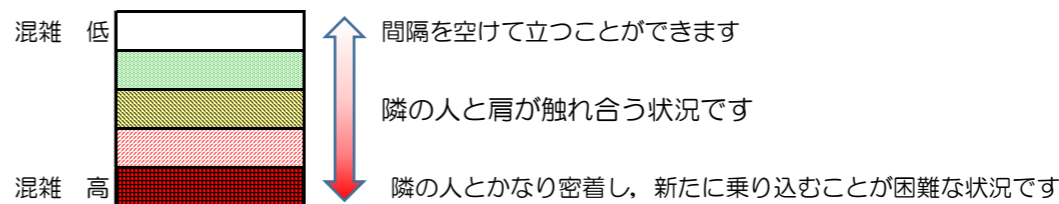

箱崎線（貝塚方面）の混雑状況

■ **令和2年10月26日(月)**のご利用状況をもとに作成しています

混雑状況の目安

(貝塚方面)	中洲川端 ↳ 呉服町	呉服町 ↳ 千代県庁口	千代県庁口 ↳ 馬出九大病院前	馬出九大病院前 ↳ 箱崎宮前	箱崎宮前 ↳ 箱崎九大前	箱崎九大前 ↳ 貝塚
7:00 - 7:15						
7:15 - 7:30						
7:30 - 7:45						
7:45 - 8:00						
8:00 - 8:15						
8:15 - 8:30						
8:30 - 8:45						
8:45 - 9:00						
9:00 - 9:15						
9:15 - 9:30						
9:30 - 9:45						
9:45 - 10:00						

※上記の混雑状況は、目安です。
※同じ時間帯でも列車毎の混雑状況には偏りがあります。