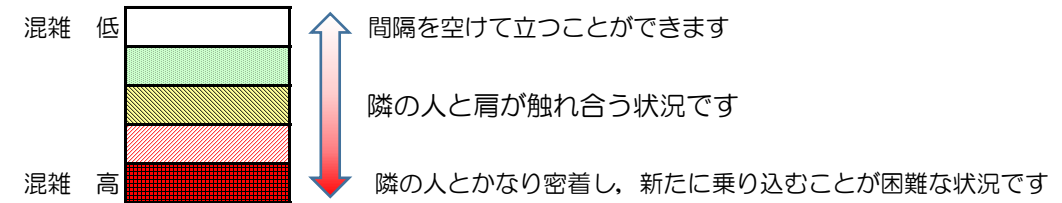

# 七隈線（橋本方面）の混雑状況

■ **令和2年10月26日(月)**のご利用状況をもとに作成しています。

混雑状況の目安

(橋本方面)	天神南 ↳ 渡辺通	渡辺通 ↳ 薬院	薬院 ↳ 薬院大通	薬院大通 ↳ 桜坂	桜坂 ↳ 六本松	六本松 ↳ 別府	別府 ↳ 茶山	茶山 ↳ 金山	金山 ↳ 七隈	七隈 ↳ 福大前	福大前 ↳ 梅林	梅林 ↳ 野芥	野芥 ↳ 賀茂	賀茂 ↳ 次郎丸	次郎丸 ↳ 橋本
16:00 - 16:15															
16:15 - 16:30															
16:30 - 16:45															
16:45 - 17:00															
17:00 - 17:15															
17:15 - 17:30															
17:30 - 17:45															
17:45 - 18:00															
18:00 - 18:15															
18:15 - 18:30															
18:30 - 18:45															
18:45 - 19:00															

※上記の混雑状況は、目安です。  
 ※同じ時間帯でも列車毎の混雑状況には偏りがあります。