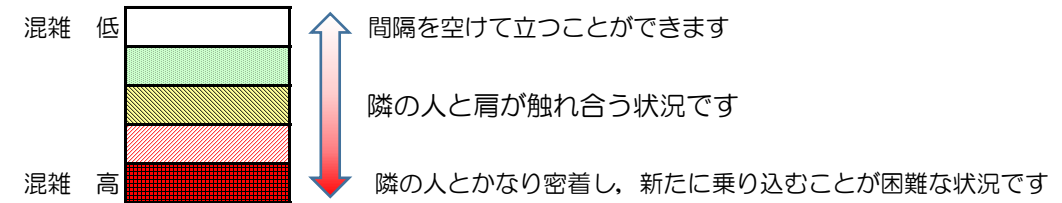

七隈線（橋本方面）の混雑状況

■ **令和2年10月23日(金)**のご利用状況をもとに作成しています。

混雑状況の目安

(橋本方面)	天神南 ↵ 渡辺通	渡辺通 ↵ 薬院	薬院 ↵ 薬院大通	薬院大通 ↵ 桜坂	桜坂 ↵ 六本松	六本松 ↵ 別府	別府 ↵ 茶山	茶山 ↵ 金山	金山 ↵ 七隈	七隈 ↵ 福大前	福大前 ↵ 梅林	梅林 ↵ 野芥	野芥 ↵ 賀茂	賀茂 ↵ 次郎丸	次郎丸 ↵ 橋本
7:00 - 7:15															
7:15 - 7:30															
7:30 - 7:45															
7:45 - 8:00															
8:00 - 8:15															
8:15 - 8:30															
8:30 - 8:45															
8:45 - 9:00															
9:00 - 9:15															
9:15 - 9:30															
9:30 - 9:45															
9:45 - 10:00															

※上記の混雑状況は、目安です。
 ※同じ時間帯でも列車毎の混雑状況には偏りがあります。

七隈線（天神南方面）の混雑状況

■ **令和2年10月23日(金)**のご利用状況をもとに作成しています。

混雑状況の目安

(天神南方面)	橋本 ↵ 次郎丸	次郎丸 ↵ 賀茂	賀茂 ↵ 野芥	野芥 ↵ 梅林	梅林 ↵ 福大前	福大前 ↵ 七隈	七隈 ↵ 金山	金山 ↵ 茶山	茶山 ↵ 別府	別府 ↵ 六本松	六本松 ↵ 桜坂	桜坂 ↵ 薬院大通	薬院大通 ↵ 薬院	薬院 ↵ 渡辺通	渡辺通 ↵ 天神南
7:00 - 7:15															
7:15 - 7:30											低	低	低		
7:30 - 7:45										低	低	中	中	低	
7:45 - 8:00										低	低	低	低		
8:00 - 8:15								低	低	中	中	中	中	低	
8:15 - 8:30									低	低	中	中	中	低	
8:30 - 8:45											低	低	低		
8:45 - 9:00															
9:00 - 9:15															
9:15 - 9:30															
9:30 - 9:45															
9:45 - 10:00															