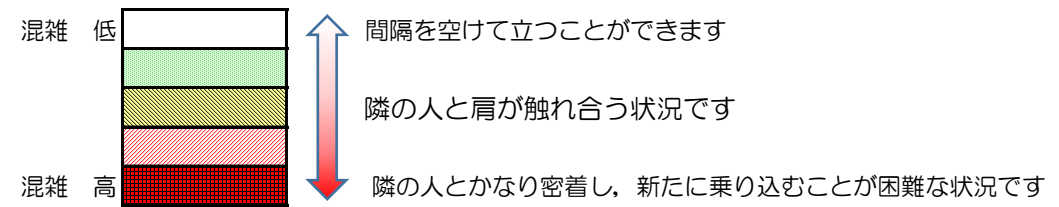

七隈線（天神南方面）の混雑状況

■ **令和2年10月23日(金)**のご利用状況をもとに作成しています。

混雑状況の目安

(天神南方面)	橋本 ↵ 次郎丸	次郎丸 ↵ 賀茂	賀茂 ↵ 野芥	野芥 ↵ 梅林	梅林 ↵ 福大前	福大前 ↵ 七隈	七隈 ↵ 金山	金山 ↵ 茶山	茶山 ↵ 別府	別府 ↵ 六本松	六本松 ↵ 桜坂	桜坂 ↵ 薬院大通	薬院大通 ↵ 薬院	薬院 ↵ 渡辺通	渡辺通 ↵ 天神南
7:00 - 7:15															
7:15 - 7:30											低	低	低		
7:30 - 7:45										低	低	中	中	低	
7:45 - 8:00										低	低	低	低		
8:00 - 8:15								低	低	中	中	中	中	低	
8:15 - 8:30									低	低	中	中	中	低	
8:30 - 8:45											低	低	低		
8:45 - 9:00															
9:00 - 9:15															
9:15 - 9:30															
9:30 - 9:45															
9:45 - 10:00															

※上記の混雑状況は、目安です。
※同じ時間帯でも列車毎の混雑状況には偏りがあります。