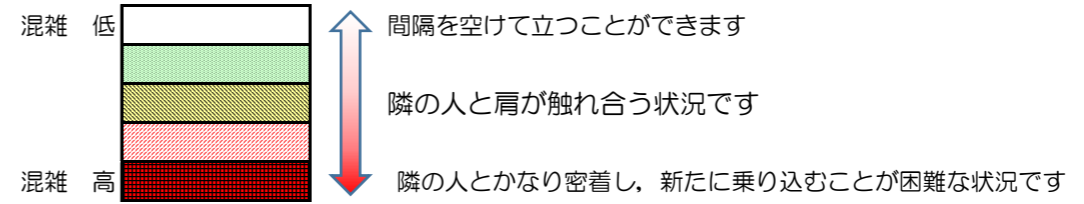

箱崎線（中洲川端方面）の混雑状況

混雑状況の目安

■ **令和2年10月22日(木)**のご利用状況をもとに作成しています

(中洲川端方面)	貝塚 ↵ 箱崎九大前	箱崎九大前 ↵ 箱崎宮前	箱崎宮前 ↵ 馬出九大病院前	馬出九大病院前 ↵ 千代県庁口	千代県庁口 ↵ 呉服町	呉服町 ↵ 中洲川端
7:00 - 7:15						
7:15 - 7:30						
7:30 - 7:45						
7:45 - 8:00						
8:00 - 8:15						
8:15 - 8:30						
8:30 - 8:45						
8:45 - 9:00						
9:00 - 9:15						
9:15 - 9:30						
9:30 - 9:45						
9:45 - 10:00						

※上記の混雑状況は、目安です。
 ※同じ時間帯でも列車毎の混雑状況には偏りがあります。

箱崎線（貝塚方面）の混雑状況

混雑状況の目安

■令和2年10月22日(木)のご利用状況をもとに作成しています

(貝塚方面)	中洲川端 ↳ 呉服町	呉服町 ↳ 千代県庁口	千代県庁口 ↳ 馬出九大病院前	馬出九大病院前 ↳ 箱崎宮前	箱崎宮前 ↳ 箱崎九大前	箱崎九大前 ↳ 貝塚
7:00 - 7:15						
7:15 - 7:30						
7:30 - 7:45						
7:45 - 8:00						
8:00 - 8:15						
8:15 - 8:30						
8:30 - 8:45						
8:45 - 9:00						
9:00 - 9:15						
9:15 - 9:30						
9:30 - 9:45						
9:45 - 10:00						