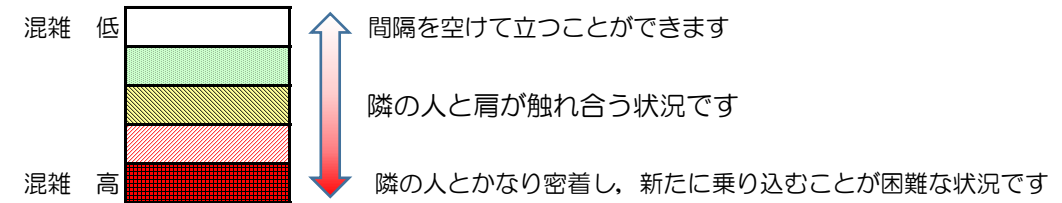

七隈線（橋本方面）の混雑状況

■ **令和2年10月22日(木)**のご利用状況をもとに作成しています。

混雑状況の目安

| (橋本方面) | 天神南 ↳ 渡辺通 | 渡辺通 ↳ 薬院 | 薬院 ↳ 薬院大通 | 薬院大通 ↳ 桜坂 | 桜坂 ↳ 六本松 | 六本松 ↳ 別府 | 別府 ↳ 茶山 | 茶山 ↳ 金山 | 金山 ↳ 七隈 | 七隈 ↳ 福大前 | 福大前 ↳ 梅林 | 梅林 ↳ 野芥 | 野芥 ↳ 賀茂 | 賀茂 ↳ 次郎丸 | 次郎丸 ↳ 橋本 |
|---------------|-----------------|----------------|-----------------|-----------------|----------------|----------------|---------------|---------------|---------------|----------------|----------------|---------------|---------------|----------------|----------------|
| 16:00 - 16:15 | | | | | | | | | | | | | | | |
| 16:15 - 16:30 | | | | | | | | | | | | | | | |
| 16:30 - 16:45 | | | | | | | | | | | | | | | |
| 16:45 - 17:00 | | | | | | | | | | | | | | | |
| 17:00 - 17:15 | | | | | | | | | | | | | | | |
| 17:15 - 17:30 | | | | | | | | | | | | | | | |
| 17:30 - 17:45 | | | ■ | ■ | ■ | | | | | | | | | | |
| 17:45 - 18:00 | | | ■ | ■ | | | | | | | | | | | |
| 18:00 - 18:15 | | | ■ | ■ | ■ | | | | | | | | | | |
| 18:15 - 18:30 | | | ■ | ■ | ■ | ■ | | | | | | | | | |
| 18:30 - 18:45 | | ■ | ■ | ■ | ■ | ■ | | | | | | | | | |
| 18:45 - 19:00 | | | ■ | ■ | ■ | | | | | | | | | | |