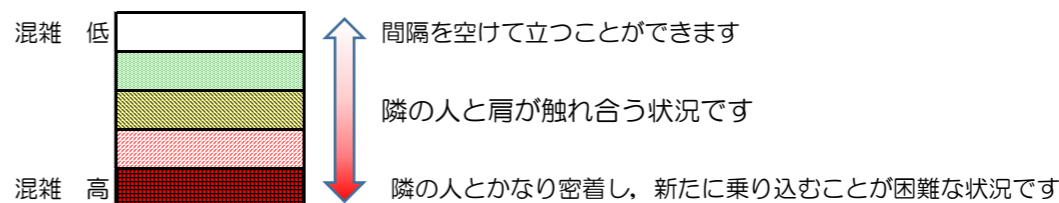

箱崎線（貝塚方面）の混雑状況

混雑状況の目安

■ **令和2年10月21日(水)**のご利用状況をもとに作成しています

(貝塚方面)	中洲川端 ↳ 呉服町	呉服町 ↳ 千代県庁口	千代県庁口 ↳ 馬出九大病院前	馬出九大病院前 ↳ 箱崎宮前	箱崎宮前 ↳ 箱崎九大前	箱崎九大前 ↳ 貝塚
16:00 - 16:15						
16:15 - 16:30						
16:30 - 16:45						
16:45 - 17:00						
17:00 - 17:15						
17:15 - 17:30						
17:30 - 17:45						
17:45 - 18:00						
18:00 - 18:15						
18:15 - 18:30						
18:30 - 18:45						
18:45 - 19:00						

※上記の混雑状況は、目安です。
※同じ時間帯でも列車毎の混雑状況には偏りがあります。