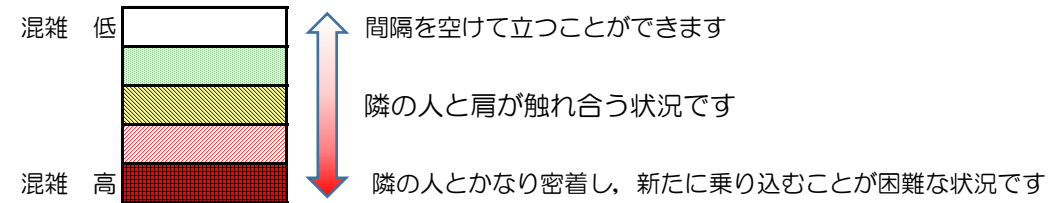

七隈線（橋本方面）の混雑状況

■ **令和2年10月21日(水)**のご利用状況をもとに作成しています。

混雑状況の目安

(橋本方面)	天神南 ↘ 渡辺通	渡辺通 ↘ 薬院	薬院 ↘ 薬院大通	薬院大通 ↘ 桜坂	桜坂 ↘ 六本松	六本松 ↘ 別府	別府 ↘ 茶山	茶山 ↘ 金山	金山 ↘ 七隈	七隈 ↘ 福大前	福大前 ↘ 梅林	梅林 ↘ 野芥	野芥 ↘ 賀茂	賀茂 ↘ 次郎丸	次郎丸 ↘ 橋本
7:00 - 7:15															
7:15 - 7:30															
7:30 - 7:45															
7:45 - 8:00															
8:00 - 8:15															
8:15 - 8:30															
8:30 - 8:45															
8:45 - 9:00															
9:00 - 9:15															
9:15 - 9:30															
9:30 - 9:45															
9:45 - 10:00															

※上記の混雑状況は、目安です。
 ※同じ時間帯でも列車毎の混雑状況には偏りがあります。

七隈線（天神南方面）の混雑状況

■ **令和2年10月21日(水)**のご利用状況をもとに作成しています。

混雑状況の目安

(天神南方面)	橋本 ↵ 次郎丸	次郎丸 ↵ 賀茂	賀茂 ↵ 野芥	野芥 ↵ 梅林	梅林 ↵ 福大前	福大前 ↵ 七隈	七隈 ↵ 金山	金山 ↵ 茶山	茶山 ↵ 別府	別府 ↵ 六本松	六本松 ↵ 桜坂	桜坂 ↵ 薬院大通	薬院大通 ↵ 薬院	薬院 ↵ 渡辺通	渡辺通 ↵ 天神南
7:00 - 7:15															
7:15 - 7:30												Low	Low		
7:30 - 7:45									Low	Low	Medium	Medium	Low		
7:45 - 8:00									Low	Low	Low	Low			
8:00 - 8:15								Low	Low	Medium	Medium	Medium	Low		
8:15 - 8:30								Low	Low	Medium	Medium	Medium	Low		
8:30 - 8:45												Low			
8:45 - 9:00															
9:00 - 9:15															
9:15 - 9:30															
9:30 - 9:45															
9:45 - 10:00															