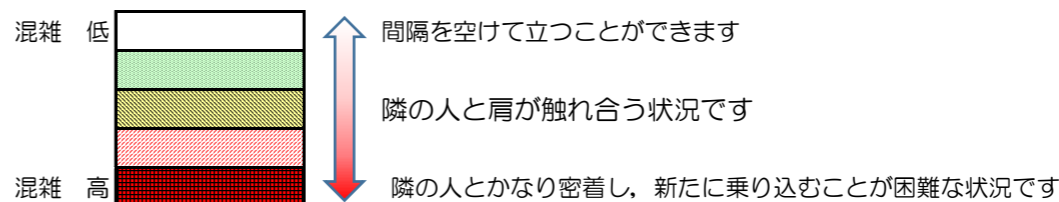

箱崎線（中洲川端方面）の混雑状況

混雑状況の目安

■ **令和2年10月20日(火)**のご利用状況をもとに作成しています

(中洲川端方面)	貝塚 ↵ 箱崎九大前	箱崎九大前 ↵ 箱崎宮前	箱崎宮前 ↵ 馬出九大病院前	馬出九大病院前 ↵ 千代県庁口	千代県庁口 ↵ 呉服町	呉服町 ↵ 中洲川端
7:00 - 7:15						
7:15 - 7:30						
7:30 - 7:45						
7:45 - 8:00						
8:00 - 8:15						
8:15 - 8:30						
8:30 - 8:45						
8:45 - 9:00						
9:00 - 9:15						
9:15 - 9:30						
9:30 - 9:45						
9:45 - 10:00						

※上記の混雑状況は、目安です。
 ※同じ時間帯でも列車毎の混雑状況には偏りがあります。

箱崎線（貝塚方面）の混雑状況

■ **令和2年10月20日(火)**のご利用状況をもとに作成しています

混雑状況の目安

(貝塚方面)	中洲川端 ↳ 呉服町	呉服町 ↳ 千代県庁口	千代県庁口 ↳ 馬出九大病院前	馬出九大病院前 ↳ 箱崎宮前	箱崎宮前 ↳ 箱崎九大前	箱崎九大前 ↳ 貝塚
7:00 - 7:15						
7:15 - 7:30						
7:30 - 7:45						
7:45 - 8:00						
8:00 - 8:15						
8:15 - 8:30						
8:30 - 8:45						
8:45 - 9:00						
9:00 - 9:15						
9:15 - 9:30						
9:30 - 9:45						
9:45 - 10:00						