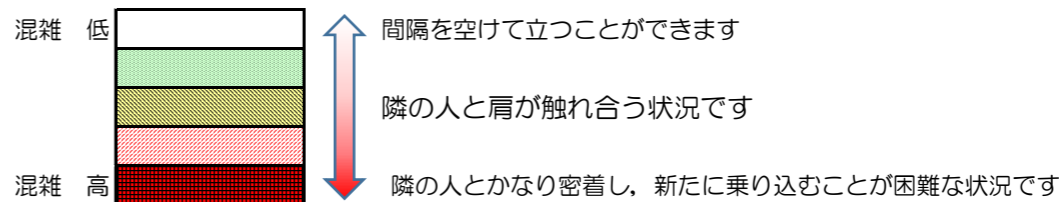

箱崎線（中洲川端方面）の混雑状況

混雑状況の目安

■ **令和2年10月20日(火)**のご利用状況をもとに作成しています

(中洲川端方面)	貝塚 ↳ 箱崎九大前	箱崎九大前 ↳ 箱崎宮前	箱崎宮前 ↳ 馬出九大病院前	馬出九大病院前 ↳ 千代県庁口	千代県庁口 ↳ 呉服町	呉服町 ↳ 中洲川端
16:00 - 16:15						
16:15 - 16:30						
16:30 - 16:45						
16:45 - 17:00						
17:00 - 17:15						
17:15 - 17:30						
17:30 - 17:45						
17:45 - 18:00						
18:00 - 18:15						
18:15 - 18:30						
18:30 - 18:45						
18:45 - 19:00						

※上記の混雑状況は、目安です。
 ※同じ時間帯でも列車毎の混雑状況には偏りがあります。

箱崎線（貝塚方面）の混雑状況

■ **令和2年10月20日(火)**のご利用状況をもとに作成しています

混雑状況の目安

(貝塚方面)	中洲川端 ↳ 呉服町	呉服町 ↳ 千代県庁口	千代県庁口 ↳ 馬出九大病院前	馬出九大病院前 ↳ 箱崎宮前	箱崎宮前 ↳ 箱崎九大前	箱崎九大前 ↳ 貝塚
16:00 - 16:15						
16:15 - 16:30						
16:30 - 16:45						
16:45 - 17:00						
17:00 - 17:15						
17:15 - 17:30						
17:30 - 17:45						
17:45 - 18:00						
18:00 - 18:15						
18:15 - 18:30						
18:30 - 18:45						
18:45 - 19:00						