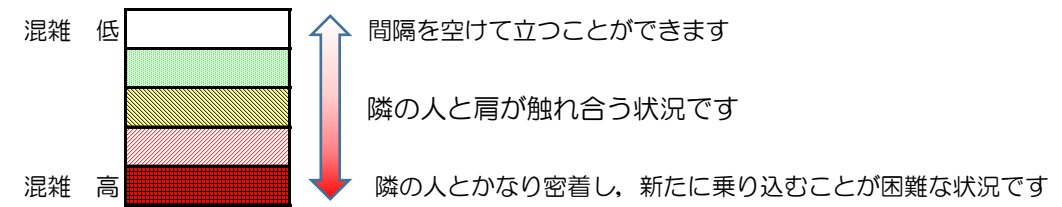

七隈線（天神南方面）の混雑状況

■ **令和2年10月20日(火)**のご利用状況をもとに作成しています。

混雑状況の目安

(天神南方面)	橋本 ↵ 次郎丸	次郎丸 ↵ 賀茂	賀茂 ↵ 野芥	野芥 ↵ 梅林	梅林 ↵ 福大前	福大前 ↵ 七隈	七隈 ↵ 金山	金山 ↵ 茶山	茶山 ↵ 別府	別府 ↵ 六本松	六本松 ↵ 桜坂	桜坂 ↵ 薬院大通	薬院大通 ↵ 薬院	薬院 ↵ 渡辺通	渡辺通 ↵ 天神南
7:00 - 7:15															
7:15 - 7:30											低	低	低		
7:30 - 7:45										低	中	中	中	低	
7:45 - 8:00										低	低	低	低		
8:00 - 8:15									低	低	中	中	中	低	
8:15 - 8:30								低	低	中	中	中	中	低	
8:30 - 8:45															
8:45 - 9:00															
9:00 - 9:15															
9:15 - 9:30															
9:30 - 9:45															
9:45 - 10:00															

※上記の混雑状況は、目安です。
※同じ時間帯でも列車毎の混雑状況には偏りがあります。