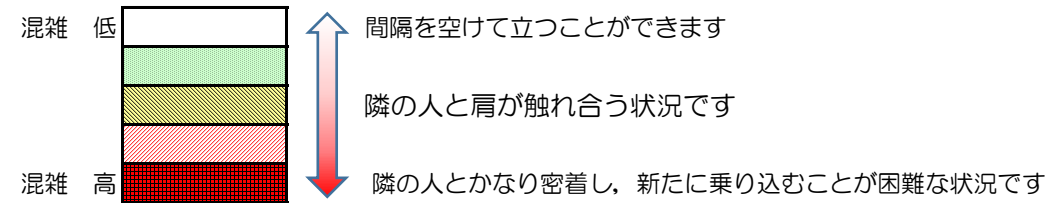

# 七隈線（橋本方面）の混雑状況

■ **令和2年10月20日(火)**のご利用状況をもとに作成しています。

混雑状況の目安

(橋本方面)	天神南 ↵ 渡辺通	渡辺通 ↵ 薬院	薬院 ↵ 薬院大通	薬院大通 ↵ 桜坂	桜坂 ↵ 六本松	六本松 ↵ 別府	別府 ↵ 茶山	茶山 ↵ 金山	金山 ↵ 七隈	七隈 ↵ 福大前	福大前 ↵ 梅林	梅林 ↵ 野芥	野芥 ↵ 賀茂	賀茂 ↵ 次郎丸	次郎丸 ↵ 橋本
7:00 - 7:15															
7:15 - 7:30															
7:30 - 7:45															
7:45 - 8:00															
8:00 - 8:15															
8:15 - 8:30															
8:30 - 8:45															
8:45 - 9:00															
9:00 - 9:15															
9:15 - 9:30															
9:30 - 9:45															
9:45 - 10:00															

※上記の混雑状況は、目安です。  
 ※同じ時間帯でも列車毎の混雑状況には偏りがあります。