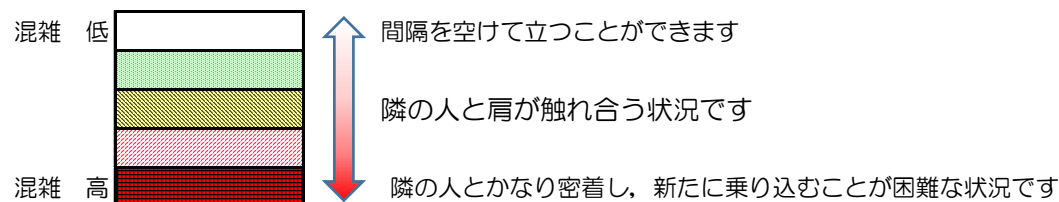

箱崎線（中洲川端方面）の混雑状況

混雑状況の目安

■ **令和2年10月19日(月)**のご利用状況をもとに作成しています

(中洲川端方面)	貝塚 ↵ 箱崎九大前	箱崎九大前 ↵ 箱崎宮前	箱崎宮前 ↵ 馬出九大病院前	馬出九大病院前 ↵ 千代県庁口	千代県庁口 ↵ 呉服町	呉服町 ↵ 中洲川端
7:00 - 7:15						
7:15 - 7:30						
7:30 - 7:45						
7:45 - 8:00						
8:00 - 8:15						
8:15 - 8:30						
8:30 - 8:45						
8:45 - 9:00						
9:00 - 9:15						
9:15 - 9:30						
9:30 - 9:45						
9:45 - 10:00						

※上記の混雑状況は、目安です。
 ※同じ時間帯でも列車毎の混雑状況には偏りがあります。

箱崎線（貝塚方面）の混雑状況

■ **令和2年10月19日(月)**のご利用状況をもとに作成しています

混雑状況の目安

(貝塚方面)	中洲川端 ↳ 呉服町	呉服町 ↳ 千代県庁口	千代県庁口 ↳ 馬出九大病院前	馬出九大病院前 ↳ 箱崎宮前	箱崎宮前 ↳ 箱崎九大前	箱崎九大前 ↳ 貝塚
7:00 - 7:15						
7:15 - 7:30						
7:30 - 7:45						
7:45 - 8:00						
8:00 - 8:15						
8:15 - 8:30						
8:30 - 8:45						
8:45 - 9:00						
9:00 - 9:15						
9:15 - 9:30						
9:30 - 9:45						
9:45 - 10:00						