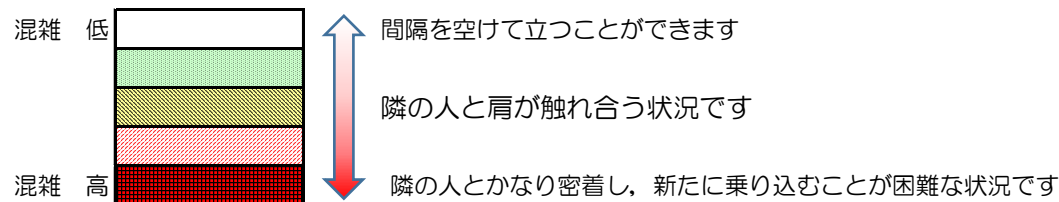

箱崎線（中洲川端方面）の混雑状況

混雑状況の目安

■ **令和2年10月19日(月)**のご利用状況をもとに作成しています

(中洲川端方面)	貝塚 ↵ 箱崎九大前	箱崎九大前 ↵ 箱崎宮前	箱崎宮前 ↵ 馬出九大病院前	馬出九大病院前 ↵ 千代県庁口	千代県庁口 ↵ 呉服町	呉服町 ↵ 中洲川端
7:00 - 7:15						
7:15 - 7:30						
7:30 - 7:45						
7:45 - 8:00						
8:00 - 8:15						
8:15 - 8:30						
8:30 - 8:45						
8:45 - 9:00						
9:00 - 9:15						
9:15 - 9:30						
9:30 - 9:45						
9:45 - 10:00						

※上記の混雑状況は、目安です。
 ※同じ時間帯でも列車毎の混雑状況には偏りがあります。

箱崎線（貝塚方面）の混雑状況

■ **令和2年10月19日(月)**のご利用状況をもとに作成しています

混雑状況の目安

(貝塚方面)	中洲川端 ↳ 呉服町	呉服町 ↳ 千代県庁口	千代県庁口 ↳ 馬出九大病院前	馬出九大病院前 ↳ 箱崎宮前	箱崎宮前 ↳ 箱崎九大前	箱崎九大前 ↳ 貝塚
7:00 - 7:15						
7:15 - 7:30						
7:30 - 7:45						
7:45 - 8:00						
8:00 - 8:15						
8:15 - 8:30						
8:30 - 8:45						
8:45 - 9:00						
9:00 - 9:15						
9:15 - 9:30						
9:30 - 9:45						
9:45 - 10:00						