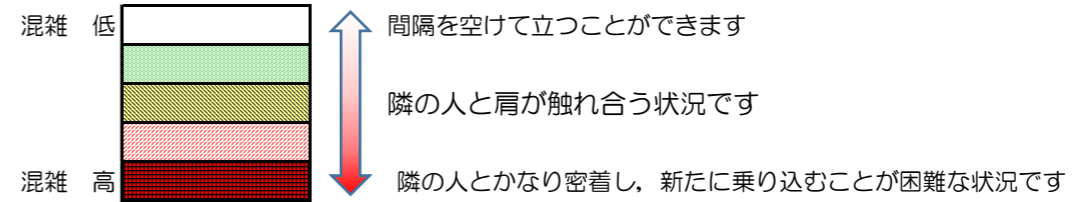

箱崎線（中洲川端方面）の混雑状況

混雑状況の目安

■ **令和2年10月19日(月)**のご利用状況をもとに作成しています

(中洲川端方面)	貝塚 ↵ 箱崎九大前	箱崎九大前 ↵ 箱崎宮前	箱崎宮前 ↵ 馬出九大病院前	馬出九大病院前 ↵ 千代県庁口	千代県庁口 ↵ 呉服町	呉服町 ↵ 中洲川端
16:00 - 16:15						
16:15 - 16:30						
16:30 - 16:45						
16:45 - 17:00						
17:00 - 17:15						
17:15 - 17:30						
17:30 - 17:45						
17:45 - 18:00						
18:00 - 18:15						
18:15 - 18:30						
18:30 - 18:45						
18:45 - 19:00						

※上記の混雑状況は、目安です。
 ※同じ時間帯でも列車毎の混雑状況には偏りがあります。

箱崎線（貝塚方面）の混雑状況

■ **令和2年10月19日(月)**のご利用状況をもとに作成しています

混雑状況の目安

(貝塚方面)	中洲川端 ↳ 呉服町	呉服町 ↳ 千代県庁口	千代県庁口 ↳ 馬出九大病院前	馬出九大病院前 ↳ 箱崎宮前	箱崎宮前 ↳ 箱崎九大前	箱崎九大前 ↳ 貝塚
16:00 - 16:15						
16:15 - 16:30						
16:30 - 16:45						
16:45 - 17:00						
17:00 - 17:15						
17:15 - 17:30						
17:30 - 17:45						
17:45 - 18:00						
18:00 - 18:15						
18:15 - 18:30						
18:30 - 18:45						
18:45 - 19:00						