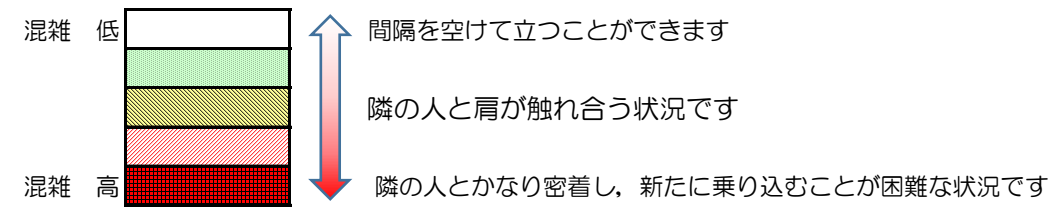

七隈線（天神南方面）の混雑状況

■ **令和2年10月19日(月)**のご利用状況をもとに作成しています。

混雑状況の目安

(天神南方面)	橋本 ↵ 次郎丸	次郎丸 ↵ 賀茂	賀茂 ↵ 野芥	野芥 ↵ 梅林	梅林 ↵ 福大前	福大前 ↵ 七隈	七隈 ↵ 金山	金山 ↵ 茶山	茶山 ↵ 別府	別府 ↵ 六本松	六本松 ↵ 桜坂	桜坂 ↵ 薬院大通	薬院大通 ↵ 薬院	薬院 ↵ 渡辺通	渡辺通 ↵ 天神南
7:00 - 7:15															
7:15 - 7:30											低	低	低		
7:30 - 7:45										低	低	中	中		
7:45 - 8:00								低	低	低	中	中	中	低	
8:00 - 8:15							低	低	低	中	中	中	中	低	
8:15 - 8:30							低	低	低	中	中	中	中	低	
8:30 - 8:45															
8:45 - 9:00															
9:00 - 9:15															
9:15 - 9:30															
9:30 - 9:45															
9:45 - 10:00															

※上記の混雑状況は、目安です。
※同じ時間帯でも列車毎の混雑状況には偏りがあります。