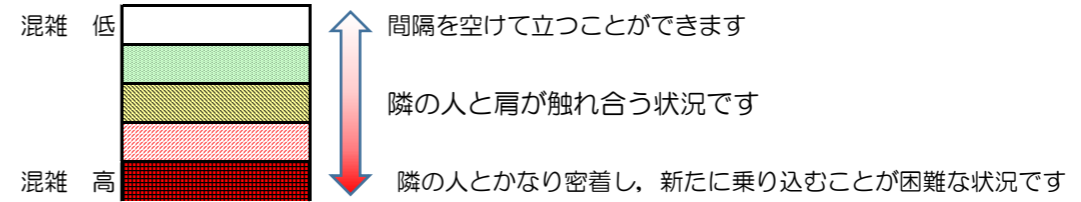

# 箱崎線（中洲川端方面）の混雑状況

混雑状況の目安

■令和2年10月16日(金)のご利用状況をもとに作成しています

(中洲川端方面)	貝塚 ↳ 箱崎九大前	箱崎九大前 ↳ 箱崎宮前	箱崎宮前 ↳ 馬出九大病院前	馬出九大病院前 ↳ 千代県庁口	千代県庁口 ↳ 呉服町	呉服町 ↳ 中洲川端
16:00 - 16:15						
16:15 - 16:30						
16:30 - 16:45						
16:45 - 17:00						
17:00 - 17:15						
17:15 - 17:30						
17:30 - 17:45						
17:45 - 18:00						
18:00 - 18:15						
18:15 - 18:30						
18:30 - 18:45						
18:45 - 19:00						

※上記の混雑状況は、目安です。  
 ※同じ時間帯でも列車毎の混雑状況には偏りがあります。