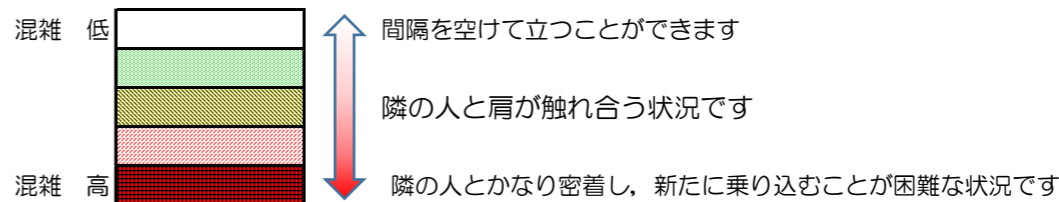

箱崎線（貝塚方面）の混雑状況

■ **令和2年10月15日(木)**のご利用状況をもとに作成しています

混雑状況の目安

(貝塚方面)	中洲川端 ↳ 呉服町	呉服町 ↳ 千代県庁口	千代県庁口 ↳ 馬出九大病院前	馬出九大病院前 ↳ 箱崎宮前	箱崎宮前 ↳ 箱崎九大前	箱崎九大前 ↳ 貝塚
7:00 - 7:15						
7:15 - 7:30						
7:30 - 7:45						
7:45 - 8:00						
8:00 - 8:15						
8:15 - 8:30						
8:30 - 8:45						
8:45 - 9:00						
9:00 - 9:15						
9:15 - 9:30						
9:30 - 9:45						
9:45 - 10:00						

※上記の混雑状況は、目安です。
※同じ時間帯でも列車毎の混雑状況には偏りがあります。