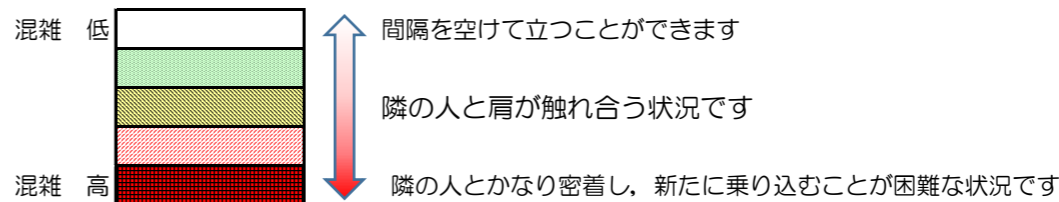

箱崎線（貝塚方面）の混雑状況

混雑状況の目安

■令和2年10月15日(木)のご利用状況をもとに作成しています

(貝塚方面)	中洲川端 ↳ 呉服町	呉服町 ↳ 千代県庁口	千代県庁口 ↳ 馬出九大病院前	馬出九大病院前 ↳ 箱崎宮前	箱崎宮前 ↳ 箱崎九大前	箱崎九大前 ↳ 貝塚
16:00 - 16:15						
16:15 - 16:30						
16:30 - 16:45						
16:45 - 17:00						
17:00 - 17:15						
17:15 - 17:30						
17:30 - 17:45						
17:45 - 18:00						
18:00 - 18:15						
18:15 - 18:30						
18:30 - 18:45						
18:45 - 19:00						

※上記の混雑状況は、目安です。
※同じ時間帯でも列車毎の混雑状況には偏りがあります。