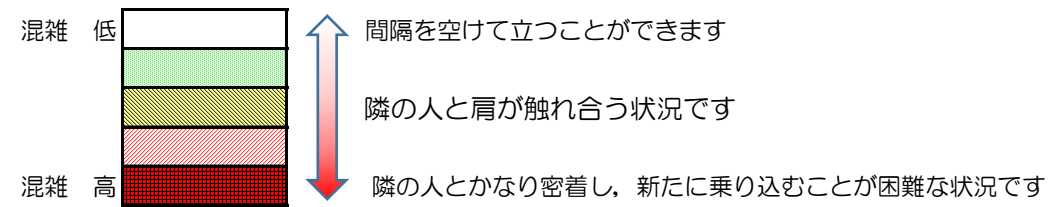

七隈線（天神南方面）の混雑状況

■ **令和2年10月15日(木)**のご利用状況をもとに作成しています。

混雑状況の目安

(天神南方面)	橋本 ↵ 次郎丸	次郎丸 ↵ 賀茂	賀茂 ↵ 野芥	野芥 ↵ 梅林	梅林 ↵ 福大前	福大前 ↵ 七隈	七隈 ↵ 金山	金山 ↵ 茶山	茶山 ↵ 別府	別府 ↵ 六本松	六本松 ↵ 桜坂	桜坂 ↵ 薬院大通	薬院大通 ↵ 薬院	薬院 ↵ 渡辺通	渡辺通 ↵ 天神南
7:00 - 7:15															
7:15 - 7:30										低	低	低	低		
7:30 - 7:45										低	低	中	中	低	
7:45 - 8:00										低	低	低	低		
8:00 - 8:15								低	低	中	中	中	中	低	
8:15 - 8:30									低	低	中	中	中	低	
8:30 - 8:45												低			
8:45 - 9:00															
9:00 - 9:15															
9:15 - 9:30															
9:30 - 9:45															
9:45 - 10:00															

※上記の混雑状況は、目安です。
※同じ時間帯でも列車毎の混雑状況には偏りがあります。