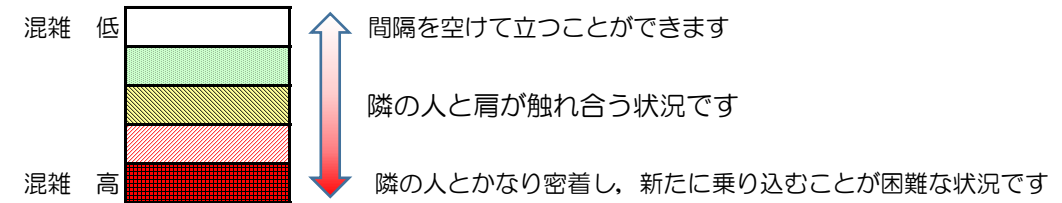

# 七隈線（橋本方面）の混雑状況

■ **令和2年10月15日(木)**のご利用状況をもとに作成しています。

混雑状況の目安

(橋本方面)	天神南 ↵ 渡辺通	渡辺通 ↵ 薬院	薬院 ↵ 薬院大通	薬院大通 ↵ 桜坂	桜坂 ↵ 六本松	六本松 ↵ 別府	別府 ↵ 茶山	茶山 ↵ 金山	金山 ↵ 七隈	七隈 ↵ 福大前	福大前 ↵ 梅林	梅林 ↵ 野芥	野芥 ↵ 賀茂	賀茂 ↵ 次郎丸	次郎丸 ↵ 橋本
7:00 - 7:15															
7:15 - 7:30															
7:30 - 7:45															
7:45 - 8:00															
8:00 - 8:15															
8:15 - 8:30															
8:30 - 8:45															
8:45 - 9:00															
9:00 - 9:15															
9:15 - 9:30															
9:30 - 9:45															
9:45 - 10:00															

※上記の混雑状況は、目安です。

※同じ時間帯でも列車毎の混雑状況には偏りがあります。