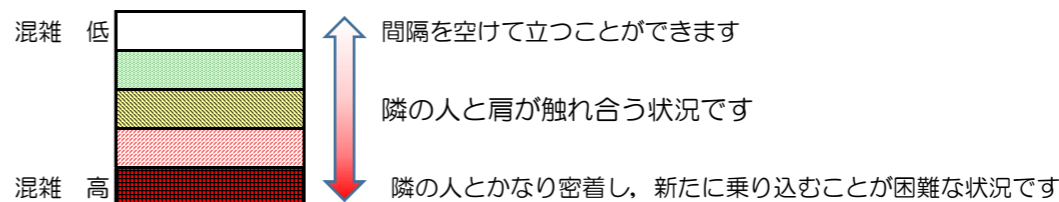

箱崎線（中洲川端方面）の混雑状況

混雑状況の目安

■ **令和2年10月14日(水)**のご利用状況をもとに作成しています

(中洲川端方面)	貝塚 ↵ 箱崎九大前	箱崎九大前 ↵ 箱崎宮前	箱崎宮前 ↵ 馬出九大病院前	馬出九大病院前 ↵ 千代県庁口	千代県庁口 ↵ 呉服町	呉服町 ↵ 中洲川端
7:00 - 7:15						
7:15 - 7:30						
7:30 - 7:45						
7:45 - 8:00						
8:00 - 8:15						
8:15 - 8:30						
8:30 - 8:45						
8:45 - 9:00						
9:00 - 9:15						
9:15 - 9:30						
9:30 - 9:45						
9:45 - 10:00						

※上記の混雑状況は、目安です。

※同じ時間帯でも列車毎の混雑状況には偏りがあります。

箱崎線（貝塚方面）の混雑状況

■ **令和2年10月14日(水)**のご利用状況をもとに作成しています

混雑状況の目安

(貝塚方面)	中洲川端 ↳ 呉服町	呉服町 ↳ 千代県庁口	千代県庁口 ↳ 馬出九大病院前	馬出九大病院前 ↳ 箱崎宮前	箱崎宮前 ↳ 箱崎九大前	箱崎九大前 ↳ 貝塚
7:00 - 7:15						
7:15 - 7:30						
7:30 - 7:45						
7:45 - 8:00						
8:00 - 8:15						
8:15 - 8:30						
8:30 - 8:45						
8:45 - 9:00						
9:00 - 9:15						
9:15 - 9:30						
9:30 - 9:45						
9:45 - 10:00						