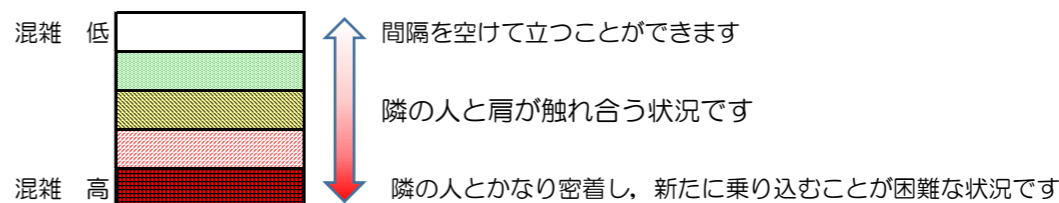

※上記の混雑状況は、目安です。

※同じ時間帯でも列車毎の混雑状況には偏りがあります。

箱崎線（貝塚方面）の混雑状況

■ **令和2年10月14日(水)**のご利用状況をもとに作成しています

混雑状況の目安

(貝塚方面)	中洲川端 ↳ 呉服町	呉服町 ↳ 千代県庁口	千代県庁口 ↳ 馬出九大病院前	馬出九大病院前 ↳ 箱崎宮前	箱崎宮前 ↳ 箱崎九大前	箱崎九大前 ↳ 貝塚
7:00 - 7:15						
7:15 - 7:30						
7:30 - 7:45						
7:45 - 8:00						
8:00 - 8:15						
8:15 - 8:30						
8:30 - 8:45						
8:45 - 9:00						
9:00 - 9:15						
9:15 - 9:30						
9:30 - 9:45						
9:45 - 10:00						