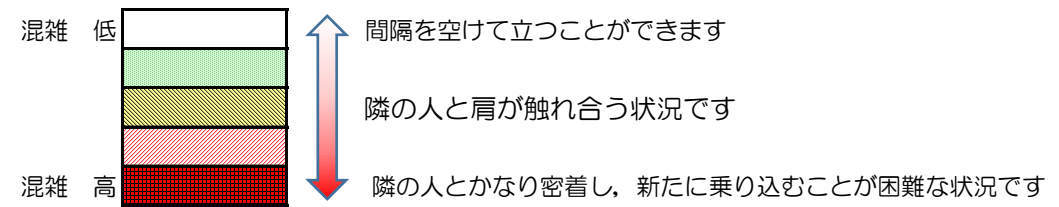

七隈線（橋本方面）の混雑状況

■ **令和2年10月14日(水)**のご利用状況をもとに作成しています。

混雑状況の目安

(橋本方面)	天神南 ↘ 渡辺通	渡辺通 ↘ 薬院	薬院 ↘ 薬院大通	薬院大通 ↘ 桜坂	桜坂 ↘ 六本松	六本松 ↘ 別府	別府 ↘ 茶山	茶山 ↘ 金山	金山 ↘ 七隈	七隈 ↘ 福大前	福大前 ↘ 梅林	梅林 ↘ 野芥	野芥 ↘ 賀茂	賀茂 ↘ 次郎丸	次郎丸 ↘ 橋本
7:00 - 7:15															
7:15 - 7:30															
7:30 - 7:45															
7:45 - 8:00															
8:00 - 8:15															
8:15 - 8:30															
8:30 - 8:45															
8:45 - 9:00															
9:00 - 9:15															
9:15 - 9:30															
9:30 - 9:45															
9:45 - 10:00															

※上記の混雑状況は、目安です。
 ※同じ時間帯でも列車毎の混雑状況には偏りがあります。

七隈線（天神南方面）の混雑状況

■ **令和2年10月14日(水)**のご利用状況をもとに作成しています。

混雑状況の目安

(天神南方面)	橋本 ↵ 次郎丸	次郎丸 ↵ 賀茂	賀茂 ↵ 野芥	野芥 ↵ 梅林	梅林 ↵ 福大前	福大前 ↵ 七隈	七隈 ↵ 金山	金山 ↵ 茶山	茶山 ↵ 別府	別府 ↵ 六本松	六本松 ↵ 桜坂	桜坂 ↵ 薬院大通	薬院大通 ↵ 薬院	薬院 ↵ 渡辺通	渡辺通 ↵ 天神南
7:00 - 7:15															
7:15 - 7:30											低	低	低		
7:30 - 7:45										低	中	中	中	低	
7:45 - 8:00										低	低	低	低		
8:00 - 8:15								低	低	低	中	中	中	低	
8:15 - 8:30									低	低	中	中	中	低	
8:30 - 8:45															
8:45 - 9:00															
9:00 - 9:15															
9:15 - 9:30															
9:30 - 9:45															
9:45 - 10:00															