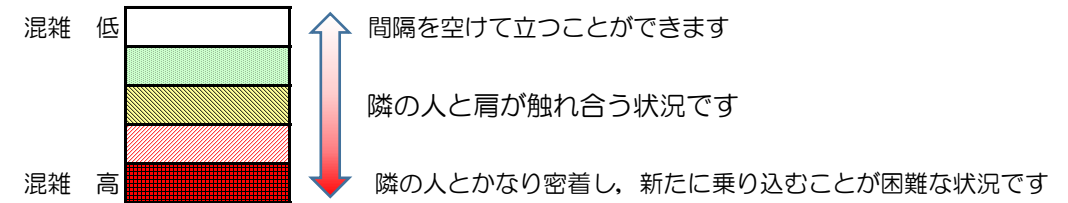

七隈線（橋本方面）の混雑状況

■ **令和2年10月14日(水)**のご利用状況をもとに作成しています。

混雑状況の目安

(橋本方面)	天神南 ↘ 渡辺通	渡辺通 ↘ 薬院	薬院 ↘ 薬院大通	薬院大通 ↘ 桜坂	桜坂 ↘ 六本松	六本松 ↘ 別府	別府 ↘ 茶山	茶山 ↘ 金山	金山 ↘ 七隈	七隈 ↘ 福大前	福大前 ↘ 梅林	梅林 ↘ 野芥	野芥 ↘ 賀茂	賀茂 ↘ 次郎丸	次郎丸 ↘ 橋本
7:00 - 7:15															
7:15 - 7:30															
7:30 - 7:45															
7:45 - 8:00															
8:00 - 8:15															
8:15 - 8:30															
8:30 - 8:45															
8:45 - 9:00															
9:00 - 9:15															
9:15 - 9:30															
9:30 - 9:45															
9:45 - 10:00															

※上記の混雑状況は、目安です。
 ※同じ時間帯でも列車毎の混雑状況には偏りがあります。

七隈線（天神南方面）の混雑状況

■ **令和2年10月14日(水)**のご利用状況をもとに作成しています。

混雑状況の目安

(天神南方面)	橋本 ↵ 次郎丸	次郎丸 ↵ 賀茂	賀茂 ↵ 野芥	野芥 ↵ 梅林	梅林 ↵ 福大前	福大前 ↵ 七隈	七隈 ↵ 金山	金山 ↵ 茶山	茶山 ↵ 別府	別府 ↵ 六本松	六本松 ↵ 桜坂	桜坂 ↵ 薬院大通	薬院大通 ↵ 薬院	薬院 ↵ 渡辺通	渡辺通 ↵ 天神南
7:00 - 7:15															
7:15 - 7:30											低	低	低		
7:30 - 7:45										低	中	中	中	低	
7:45 - 8:00										低	低	低	低		
8:00 - 8:15								低	低	低	中	中	中	低	
8:15 - 8:30									低	低	中	中	中	低	
8:30 - 8:45															
8:45 - 9:00															
9:00 - 9:15															
9:15 - 9:30															
9:30 - 9:45															
9:45 - 10:00															