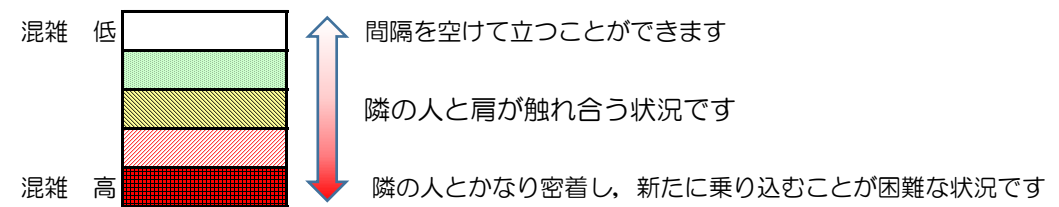

七隈線（橋本方面）の混雑状況

■ **令和2年10月14日(水)**のご利用状況をもとに作成しています。

混雑状況の目安

(橋本方面)	天神南 ↳ 渡辺通	渡辺通 ↳ 薬院	薬院 ↳ 薬院大通	薬院大通 ↳ 桜坂	桜坂 ↳ 六本松	六本松 ↳ 別府	別府 ↳ 茶山	茶山 ↳ 金山	金山 ↳ 七隈	七隈 ↳ 福大前	福大前 ↳ 梅林	梅林 ↳ 野芥	野芥 ↳ 賀茂	賀茂 ↳ 次郎丸	次郎丸 ↳ 橋本
16:00 - 16:15															
16:15 - 16:30															
16:30 - 16:45															
16:45 - 17:00															
17:00 - 17:15															
17:15 - 17:30															
17:30 - 17:45															
17:45 - 18:00															
18:00 - 18:15															
18:15 - 18:30															
18:30 - 18:45															
18:45 - 19:00															

※上記の混雑状況は、目安です。
 ※同じ時間帯でも列車毎の混雑状況には偏りがあります。

七隈線（天神南方面）の混雑状況

■ **令和2年10月14日(水)**のご利用状況をもとに作成しています。

混雑状況の目安

(天神南方面)	橋本 ↵ 次郎丸	次郎丸 ↵ 賀茂	賀茂 ↵ 野芥	野芥 ↵ 梅林	梅林 ↵ 福大前	福大前 ↵ 七隈	七隈 ↵ 金山	金山 ↵ 茶山	茶山 ↵ 別府	別府 ↵ 六本松	六本松 ↵ 桜坂	桜坂 ↵ 薬院大通	薬院大通 ↵ 薬院	薬院 ↵ 渡辺通	渡辺通 ↵ 天神南
16:00 - 16:15															
16:15 - 16:30															
16:30 - 16:45															
16:45 - 17:00															
17:00 - 17:15															
17:15 - 17:30															
17:30 - 17:45															
17:45 - 18:00															
18:00 - 18:15															
18:15 - 18:30															
18:30 - 18:45															
18:45 - 19:00															