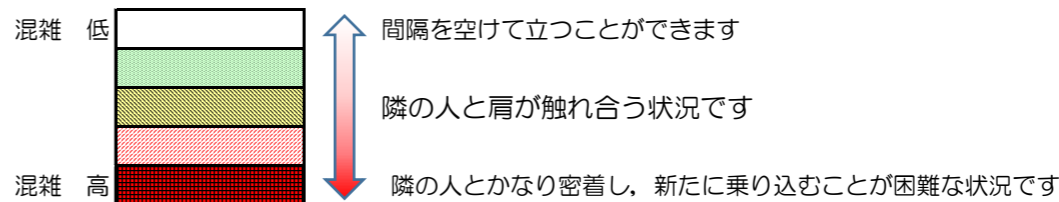

箱崎線（中洲川端方面）の混雑状況

混雑状況の目安

■ **令和2年10月13日(火)**のご利用状況をもとに作成しています

(中洲川端方面)	貝塚 ↵ 箱崎九大前	箱崎九大前 ↵ 箱崎宮前	箱崎宮前 ↵ 馬出九大病院前	馬出九大病院前 ↵ 千代県庁口	千代県庁口 ↵ 呉服町	呉服町 ↵ 中洲川端
7:00 - 7:15						
7:15 - 7:30						
7:30 - 7:45						
7:45 - 8:00						
8:00 - 8:15						
8:15 - 8:30						
8:30 - 8:45						
8:45 - 9:00						
9:00 - 9:15						
9:15 - 9:30						
9:30 - 9:45						
9:45 - 10:00						

※上記の混雑状況は、目安です。

※同じ時間帯でも列車毎の混雑状況には偏りがあります。

箱崎線（貝塚方面）の混雑状況

混雑状況の目安

■令和2年10月13日(火)のご利用状況をもとに作成しています

(貝塚方面)	中洲川端 ↳ 呉服町	呉服町 ↳ 千代県庁口	千代県庁口 ↳ 馬出九大病院前	馬出九大病院前 ↳ 箱崎宮前	箱崎宮前 ↳ 箱崎九大前	箱崎九大前 ↳ 貝塚
7:00 - 7:15						
7:15 - 7:30						
7:30 - 7:45						
7:45 - 8:00						
8:00 - 8:15						
8:15 - 8:30						
8:30 - 8:45						
8:45 - 9:00						
9:00 - 9:15						
9:15 - 9:30						
9:30 - 9:45						
9:45 - 10:00						