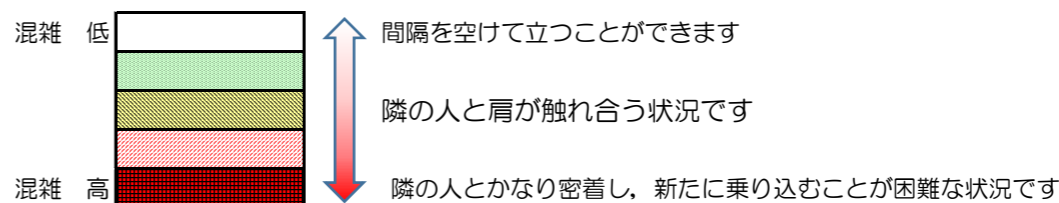

箱崎線（中洲川端方面）の混雑状況

混雑状況の目安

■ **令和2年10月13日(火)**のご利用状況をもとに作成しています

(中洲川端方面)	貝塚 ↵ 箱崎九大前	箱崎九大前 ↵ 箱崎宮前	箱崎宮前 ↵ 馬出九大病院前	馬出九大病院前 ↵ 千代県庁口	千代県庁口 ↵ 呉服町	呉服町 ↵ 中洲川端
16:00 - 16:15						
16:15 - 16:30						
16:30 - 16:45						
16:45 - 17:00						
17:00 - 17:15						
17:15 - 17:30						
17:30 - 17:45						
17:45 - 18:00						
18:00 - 18:15						
18:15 - 18:30						
18:30 - 18:45						
18:45 - 19:00						

※上記の混雑状況は、目安です。
 ※同じ時間帯でも列車毎の混雑状況には偏りがあります。

箱崎線（貝塚方面）の混雑状況

混雑状況の目安

■令和2年10月13日(火)のご利用状況をもとに作成しています

(貝塚方面)	中洲川端 ↳ 呉服町	呉服町 ↳ 千代県庁口	千代県庁口 ↳ 馬出九大病院前	馬出九大病院前 ↳ 箱崎宮前	箱崎宮前 ↳ 箱崎九大前	箱崎九大前 ↳ 貝塚
16:00 - 16:15						
16:15 - 16:30						
16:30 - 16:45						
16:45 - 17:00						
17:00 - 17:15						
17:15 - 17:30						
17:30 - 17:45						
17:45 - 18:00						
18:00 - 18:15						
18:15 - 18:30						
18:30 - 18:45						
18:45 - 19:00						