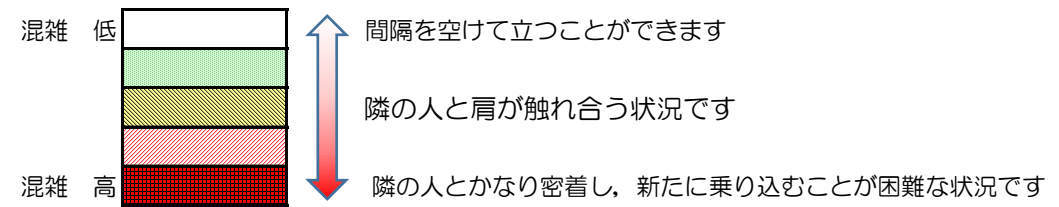

七隈線（橋本方面）の混雑状況

■ **令和2年10月13日(火)**のご利用状況をもとに作成しています。

混雑状況の目安

(橋本方面)	天神南 ↵ 渡辺通	渡辺通 ↵ 薬院	薬院 ↵ 薬院大通	薬院大通 ↵ 桜坂	桜坂 ↵ 六本松	六本松 ↵ 別府	別府 ↵ 茶山	茶山 ↵ 金山	金山 ↵ 七隈	七隈 ↵ 福大前	福大前 ↵ 梅林	梅林 ↵ 野芥	野芥 ↵ 賀茂	賀茂 ↵ 次郎丸	次郎丸 ↵ 橋本
7:00 - 7:15															
7:15 - 7:30															
7:30 - 7:45															
7:45 - 8:00															
8:00 - 8:15															
8:15 - 8:30															
8:30 - 8:45															
8:45 - 9:00															
9:00 - 9:15															
9:15 - 9:30															
9:30 - 9:45															
9:45 - 10:00															

※上記の混雑状況は、目安です。
 ※同じ時間帯でも列車毎の混雑状況には偏りがあります。

七隈線（天神南方面）の混雑状況

■ **令和2年10月13日(火)**のご利用状況をもとに作成しています。

混雑状況の目安

(天神南方面)	橋本 ↵ 次郎丸	次郎丸 ↵ 賀茂	賀茂 ↵ 野芥	野芥 ↵ 梅林	梅林 ↵ 福大前	福大前 ↵ 七隈	七隈 ↵ 金山	金山 ↵ 茶山	茶山 ↵ 別府	別府 ↵ 六本松	六本松 ↵ 桜坂	桜坂 ↵ 薬院大通	薬院大通 ↵ 薬院	薬院 ↵ 渡辺通	渡辺通 ↵ 天神南
7:00 - 7:15															
7:15 - 7:30										低	低	低	低	低	
7:30 - 7:45										低	低	中	中	低	
7:45 - 8:00										低	低	低	低		
8:00 - 8:15								低	低	中	中	中	中	低	
8:15 - 8:30									低	低	中	中	中	低	
8:30 - 8:45												低			
8:45 - 9:00															
9:00 - 9:15															
9:15 - 9:30															
9:30 - 9:45															
9:45 - 10:00															