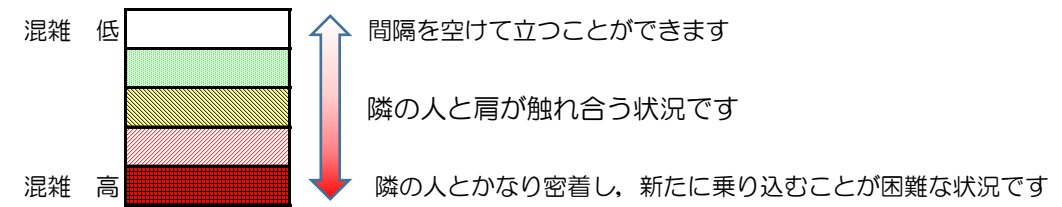

七隈線（天神南方面）の混雑状況

■ **令和2年10月12日(月)**のご利用状況をもとに作成しています。

混雑状況の目安

(天神南方面)	橋本 ↵ 次郎丸	次郎丸 ↵ 賀茂	賀茂 ↵ 野芥	野芥 ↵ 梅林	梅林 ↵ 福大前	福大前 ↵ 七隈	七隈 ↵ 金山	金山 ↵ 茶山	茶山 ↵ 別府	別府 ↵ 六本松	六本松 ↵ 桜坂	桜坂 ↵ 薬院大通	薬院大通 ↵ 薬院	薬院 ↵ 渡辺通	渡辺通 ↵ 天神南
7:00 - 7:15															
7:15 - 7:30											低	低	低		
7:30 - 7:45										低	中	中	中	低	
7:45 - 8:00										低	低	低	低		
8:00 - 8:15								低	低	中	中	中	中	低	
8:15 - 8:30								低	低	中	中	中	中	低	
8:30 - 8:45												低	低		
8:45 - 9:00															
9:00 - 9:15															
9:15 - 9:30															
9:30 - 9:45															
9:45 - 10:00															

※上記の混雑状況は、目安です。
※同じ時間帯でも列車毎の混雑状況には偏りがあります。