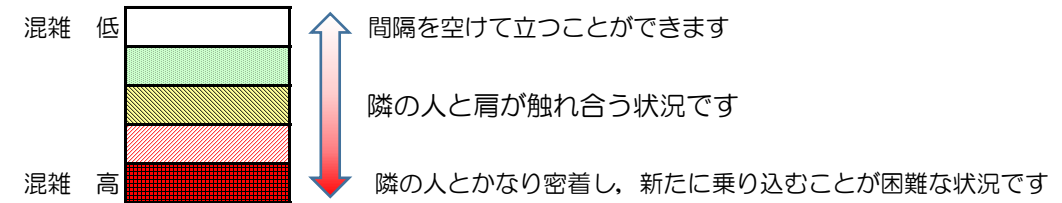

# 七隈線（橋本方面）の混雑状況

■ **令和2年10月12日(月)**のご利用状況をもとに作成しています。

混雑状況の目安

(橋本方面)	天神南 ↵ 渡辺通	渡辺通 ↵ 薬院	薬院 ↵ 薬院大通	薬院大通 ↵ 桜坂	桜坂 ↵ 六本松	六本松 ↵ 別府	別府 ↵ 茶山	茶山 ↵ 金山	金山 ↵ 七隈	七隈 ↵ 福大前	福大前 ↵ 梅林	梅林 ↵ 野芥	野芥 ↵ 賀茂	賀茂 ↵ 次郎丸	次郎丸 ↵ 橋本
7:00 - 7:15															
7:15 - 7:30															
7:30 - 7:45															
7:45 - 8:00															
8:00 - 8:15															
8:15 - 8:30															
8:30 - 8:45															
8:45 - 9:00															
9:00 - 9:15															
9:15 - 9:30															
9:30 - 9:45															
9:45 - 10:00															

※上記の混雑状況は、目安です。  
 ※同じ時間帯でも列車毎の混雑状況には偏りがあります。