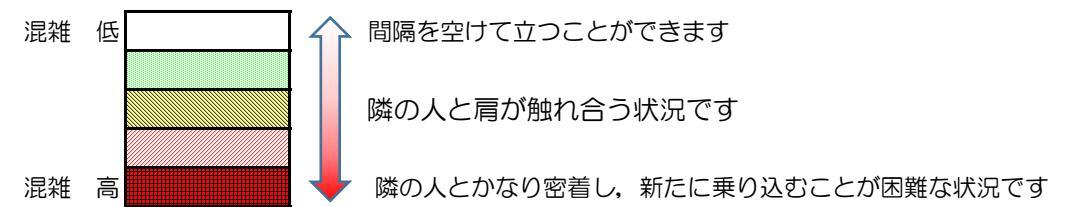

七隈線（橋本方面）の混雑状況

■ **令和2年10月12日(月)**のご利用状況をもとに作成しています。

混雑状況の目安

(橋本方面)	天神南 ↳ 渡辺通	渡辺通 ↳ 薬院	薬院 ↳ 薬院大通	薬院大通 ↳ 桜坂	桜坂 ↳ 六本松	六本松 ↳ 別府	別府 ↳ 茶山	茶山 ↳ 金山	金山 ↳ 七隈	七隈 ↳ 福大前	福大前 ↳ 梅林	梅林 ↳ 野芥	野芥 ↳ 賀茂	賀茂 ↳ 次郎丸	次郎丸 ↳ 橋本
16:00 - 16:15															
16:15 - 16:30															
16:30 - 16:45															
16:45 - 17:00															
17:00 - 17:15															
17:15 - 17:30															
17:30 - 17:45															
17:45 - 18:00															
18:00 - 18:15															
18:15 - 18:30															
18:30 - 18:45															
18:45 - 19:00															

※上記の混雑状況は、目安です。
 ※同じ時間帯でも列車毎の混雑状況には偏りがあります。

七隈線（天神南方面）の混雑状況

■ **令和2年10月12日(月)**のご利用状況をもとに作成しています。

混雑状況の目安

(天神南方面)	橋本 ↵ 次郎丸	次郎丸 ↵ 賀茂	賀茂 ↵ 野芥	野芥 ↵ 梅林	梅林 ↵ 福大前	福大前 ↵ 七隈	七隈 ↵ 金山	金山 ↵ 茶山	茶山 ↵ 別府	別府 ↵ 六本松	六本松 ↵ 桜坂	桜坂 ↵ 薬院大通	薬院大通 ↵ 薬院	薬院 ↵ 渡辺通	渡辺通 ↵ 天神南
16:00 - 16:15															
16:15 - 16:30															
16:30 - 16:45															
16:45 - 17:00															
17:00 - 17:15															
17:15 - 17:30															
17:30 - 17:45															
17:45 - 18:00															
18:00 - 18:15															
18:15 - 18:30															
18:30 - 18:45															
18:45 - 19:00															