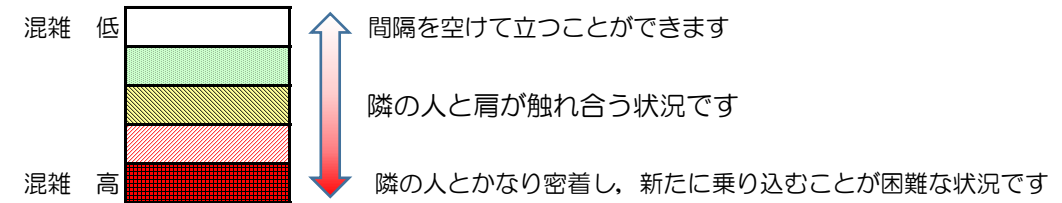

七隈線（橋本方面）の混雑状況

■ **令和2年10月12日(月)**のご利用状況をもとに作成しています。

混雑状況の目安

(橋本方面)	天神南 ↳ 渡辺通	渡辺通 ↳ 薬院	薬院 ↳ 薬院大通	薬院大通 ↳ 桜坂	桜坂 ↳ 六本松	六本松 ↳ 別府	別府 ↳ 茶山	茶山 ↳ 金山	金山 ↳ 七隈	七隈 ↳ 福大前	福大前 ↳ 梅林	梅林 ↳ 野芥	野芥 ↳ 賀茂	賀茂 ↳ 次郎丸	次郎丸 ↳ 橋本
16:00 - 16:15															
16:15 - 16:30															
16:30 - 16:45															
16:45 - 17:00															
17:00 - 17:15															
17:15 - 17:30															
17:30 - 17:45															
17:45 - 18:00															
18:00 - 18:15															
18:15 - 18:30															
18:30 - 18:45															
18:45 - 19:00															

※上記の混雑状況は、目安です。
 ※同じ時間帯でも列車毎の混雑状況には偏りがあります。

七隈線（天神南方面）の混雑状況

■ **令和2年10月12日(月)**のご利用状況をもとに作成しています。

混雑状況の目安

(天神南方面)	橋本 ↵ 次郎丸	次郎丸 ↵ 賀茂	賀茂 ↵ 野芥	野芥 ↵ 梅林	梅林 ↵ 福大前	福大前 ↵ 七隈	七隈 ↵ 金山	金山 ↵ 茶山	茶山 ↵ 別府	別府 ↵ 六本松	六本松 ↵ 桜坂	桜坂 ↵ 薬院大通	薬院大通 ↵ 薬院	薬院 ↵ 渡辺通	渡辺通 ↵ 天神南
16:00 - 16:15															
16:15 - 16:30															
16:30 - 16:45															
16:45 - 17:00															
17:00 - 17:15															
17:15 - 17:30															
17:30 - 17:45															
17:45 - 18:00															
18:00 - 18:15															
18:15 - 18:30															
18:30 - 18:45															
18:45 - 19:00															