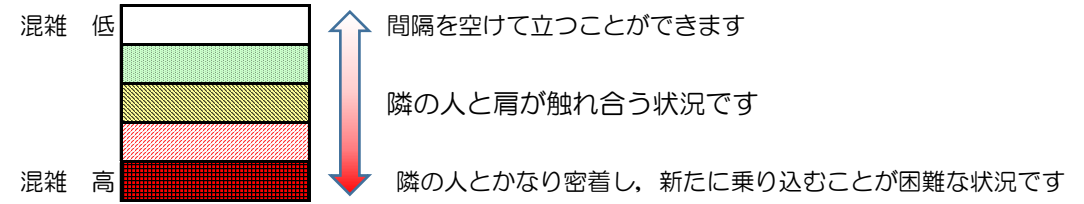

箱崎線（中洲川端方面）の混雑状況

混雑状況の目安

■ **令和2年10月9日(金)**のご利用状況をもとに作成しています。

(中洲川端方面)	貝塚 ↵ 箱崎九大前	箱崎九大前 ↵ 箱崎宮前	箱崎宮前 ↵ 馬出九大病院前	馬出九大病院前 ↵ 千代県庁口	千代県庁口 ↵ 呉服町	呉服町 ↵ 中洲川端
7:00 - 7:15						
7:15 - 7:30						
7:30 - 7:45						
7:45 - 8:00						
8:00 - 8:15						
8:15 - 8:30						
8:30 - 8:45						
8:45 - 9:00						
9:00 - 9:15						
9:15 - 9:30						
9:30 - 9:45						
9:45 - 10:00						

※上記の混雑状況は、目安です。
 ※同じ時間帯でも列車毎の混雑状況には偏りがあります。

箱崎線（貝塚方面）の混雑状況

■ **令和2年10月9日(金)**のご利用状況をもとに作成しています。

混雑状況の目安

(貝塚方面)	中洲川端 ↳ 呉服町	呉服町 ↳ 千代県庁口	千代県庁口 ↳ 馬出九大病院前	馬出九大病院前 ↳ 箱崎宮前	箱崎宮前 ↳ 箱崎九大前	箱崎九大前 ↳ 貝塚
7:00 - 7:15						
7:15 - 7:30						
7:30 - 7:45						
7:45 - 8:00						
8:00 - 8:15						
8:15 - 8:30						
8:30 - 8:45						
8:45 - 9:00						
9:00 - 9:15						
9:15 - 9:30						
9:30 - 9:45						
9:45 - 10:00						