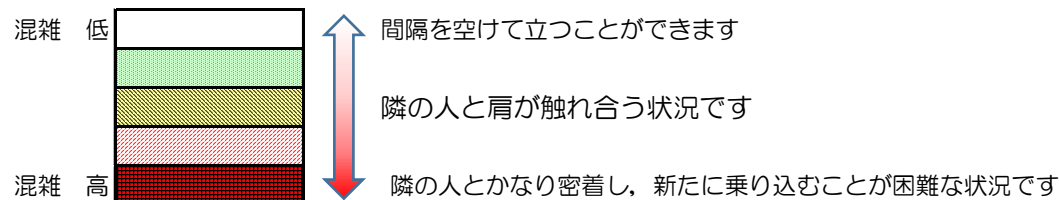

箱崎線（中洲川端方面）の混雑状況

混雑状況の目安

■ **令和2年10月9日(金)**のご利用状況をもとに作成しています。

(中洲川端方面)	貝塚 ↵ 箱崎九大前	箱崎九大前 ↵ 箱崎宮前	箱崎宮前 ↵ 馬出九大病院前	馬出九大病院前 ↵ 千代県庁口	千代県庁口 ↵ 呉服町	呉服町 ↵ 中洲川端
7:00 - 7:15						
7:15 - 7:30						
7:30 - 7:45						
7:45 - 8:00						
8:00 - 8:15						
8:15 - 8:30						
8:30 - 8:45						
8:45 - 9:00						
9:00 - 9:15						
9:15 - 9:30						
9:30 - 9:45						
9:45 - 10:00						

※上記の混雑状況は、目安です。
 ※同じ時間帯でも列車毎の混雑状況には偏りがあります。

箱崎線（貝塚方面）の混雑状況

■ **令和2年10月9日(金)**のご利用状況をもとに作成しています。

混雑状況の目安

(貝塚方面)	中洲川端 ↳ 呉服町	呉服町 ↳ 千代県庁口	千代県庁口 ↳ 馬出九大病院前	馬出九大病院前 ↳ 箱崎宮前	箱崎宮前 ↳ 箱崎九大前	箱崎九大前 ↳ 貝塚
7:00 - 7:15						
7:15 - 7:30						
7:30 - 7:45						
7:45 - 8:00						
8:00 - 8:15						
8:15 - 8:30						
8:30 - 8:45						
8:45 - 9:00						
9:00 - 9:15						
9:15 - 9:30						
9:30 - 9:45						
9:45 - 10:00						