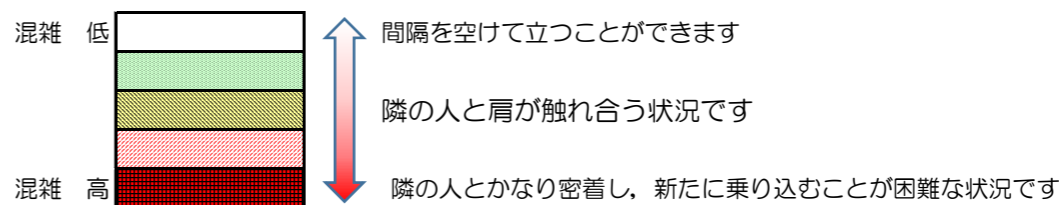

箱崎線（中洲川端方面）の混雑状況

混雑状況の目安

■ **令和2年10月9日(金)**のご利用状況をもとに作成しています。

(中洲川端方面)	貝塚 ↵ 箱崎九大前	箱崎九大前 ↵ 箱崎宮前	箱崎宮前 ↵ 馬出九大病院前	馬出九大病院前 ↵ 千代県庁口	千代県庁口 ↵ 呉服町	呉服町 ↵ 中洲川端
16:00 - 16:15						
16:15 - 16:30						
16:30 - 16:45						
16:45 - 17:00						
17:00 - 17:15						
17:15 - 17:30						
17:30 - 17:45						
17:45 - 18:00						
18:00 - 18:15						
18:15 - 18:30						
18:30 - 18:45						
18:45 - 19:00						

※上記の混雑状況は、目安です。
 ※同じ時間帯でも列車毎の混雑状況には偏りがあります。

箱崎線（貝塚方面）の混雑状況

■ **令和2年10月9日(金)**のご利用状況をもとに作成しています。

混雑状況の目安

(貝塚方面)	中洲川端 ↳ 呉服町	呉服町 ↳ 千代県庁口	千代県庁口 ↳ 馬出九大病院前	馬出九大病院前 ↳ 箱崎宮前	箱崎宮前 ↳ 箱崎九大前	箱崎九大前 ↳ 貝塚
16:00 - 16:15						
16:15 - 16:30						
16:30 - 16:45						
16:45 - 17:00						
17:00 - 17:15						
17:15 - 17:30						
17:30 - 17:45						
17:45 - 18:00						
18:00 - 18:15						
18:15 - 18:30						
18:30 - 18:45						
18:45 - 19:00						