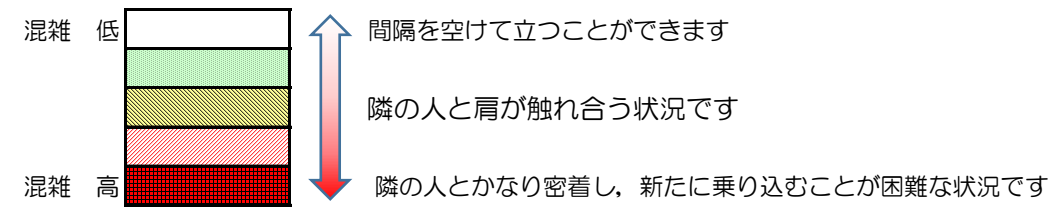

七隈線（橋本方面）の混雑状況

■ **令和2年10月9日(金)**のご利用状況をもとに作成しています。

混雑状況の目安

(橋本方面)	天神南 ↵ 渡辺通	渡辺通 ↵ 薬院	薬院 ↵ 薬院大通	薬院大通 ↵ 桜坂	桜坂 ↵ 六本松	六本松 ↵ 別府	別府 ↵ 茶山	茶山 ↵ 金山	金山 ↵ 七隈	七隈 ↵ 福大前	福大前 ↵ 梅林	梅林 ↵ 野芥	野芥 ↵ 賀茂	賀茂 ↵ 次郎丸	次郎丸 ↵ 橋本
7:00 - 7:15															
7:15 - 7:30															
7:30 - 7:45															
7:45 - 8:00															
8:00 - 8:15															
8:15 - 8:30															
8:30 - 8:45															
8:45 - 9:00															
9:00 - 9:15															
9:15 - 9:30															
9:30 - 9:45															
9:45 - 10:00															

※上記の混雑状況は、目安です。
 ※同じ時間帯でも列車毎の混雑状況には偏りがあります。

七隈線（天神南方面）の混雑状況

■ **令和2年10月9日(金)**のご利用状況をもとに作成しています。

混雑状況の目安

(天神南方面)	橋本 ↵ 次郎丸	次郎丸 ↵ 賀茂	賀茂 ↵ 野芥	野芥 ↵ 梅林	梅林 ↵ 福大前	福大前 ↵ 七隈	七隈 ↵ 金山	金山 ↵ 茶山	茶山 ↵ 別府	別府 ↵ 六本松	六本松 ↵ 桜坂	桜坂 ↵ 薬院大通	薬院大通 ↵ 薬院	薬院 ↵ 渡辺通	渡辺通 ↵ 天神南
7:00 - 7:15															
7:15 - 7:30											低	低	低		
7:30 - 7:45										低	中	中	中	低	
7:45 - 8:00										低	低	低	低		
8:00 - 8:15									低	低	中	中	中	低	
8:15 - 8:30									低	低	中	中	中	低	
8:30 - 8:45															
8:45 - 9:00															
9:00 - 9:15															
9:15 - 9:30															
9:30 - 9:45															
9:45 - 10:00															