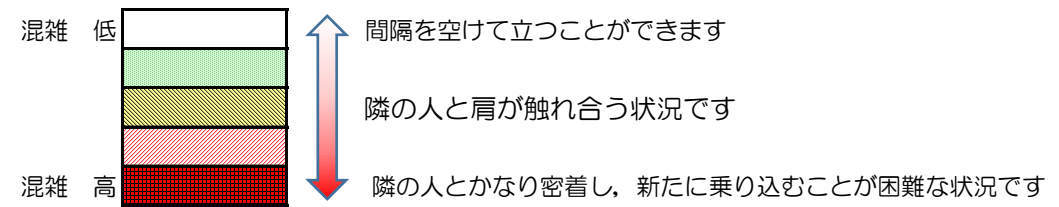

七隈線（天神南方面）の混雑状況

■ **令和2年10月8日(木)**のご利用状況をもとに作成しています。

混雑状況の目安

(天神南方面)	橋本 ↵ 次郎丸	次郎丸 ↵ 賀茂	賀茂 ↵ 野芥	野芥 ↵ 梅林	梅林 ↵ 福大前	福大前 ↵ 七隈	七隈 ↵ 金山	金山 ↵ 茶山	茶山 ↵ 別府	別府 ↵ 六本松	六本松 ↵ 桜坂	桜坂 ↵ 薬院大通	薬院大通 ↵ 薬院	薬院 ↵ 渡辺通	渡辺通 ↵ 天神南
7:00 - 7:15															
7:15 - 7:30											低	低	低		
7:30 - 7:45										低	中	中	中	低	
7:45 - 8:00										低	低	低	低		
8:00 - 8:15									低	低	中	中	中	低	
8:15 - 8:30								低	低	中	中	中	中	低	
8:30 - 8:45															
8:45 - 9:00															
9:00 - 9:15															
9:15 - 9:30															
9:30 - 9:45															
9:45 - 10:00															

※上記の混雑状況は、目安です。
※同じ時間帯でも列車毎の混雑状況には偏りがあります。