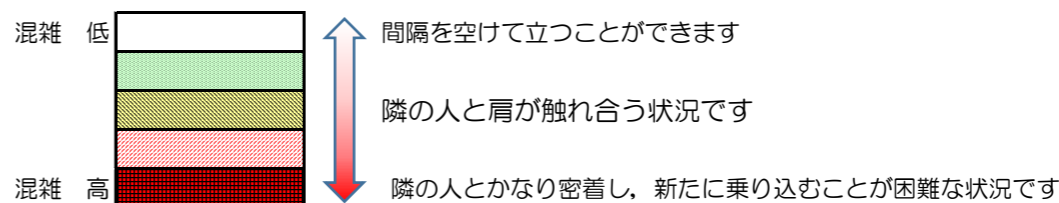

箱崎線（中洲川端方面）の混雑状況

混雑状況の目安

■令和2年10月7日(水)のご利用状況をもとに作成しています。

(中洲川端方面)	貝塚 ↵ 箱崎九大前	箱崎九大前 ↵ 箱崎宮前	箱崎宮前 ↵ 馬出九大病院前	馬出九大病院前 ↵ 千代県庁口	千代県庁口 ↵ 呉服町	呉服町 ↵ 中洲川端
16:00 - 16:15						
16:15 - 16:30						
16:30 - 16:45						
16:45 - 17:00						
17:00 - 17:15						
17:15 - 17:30						
17:30 - 17:45						
17:45 - 18:00						
18:00 - 18:15						
18:15 - 18:30						
18:30 - 18:45						
18:45 - 19:00						

※上記の混雑状況は、目安です。
 ※同じ時間帯でも列車毎の混雑状況には偏りがあります。

箱崎線（貝塚方面）の混雑状況

混雑状況の目安

■令和2年10月7日(水)のご利用状況をもとに作成しています。

(貝塚方面)	中洲川端 ↳ 呉服町	呉服町 ↳ 千代県庁口	千代県庁口 ↳ 馬出九大病院前	馬出九大病院前 ↳ 箱崎宮前	箱崎宮前 ↳ 箱崎九大前	箱崎九大前 ↳ 貝塚
16:00 - 16:15						
16:15 - 16:30						
16:30 - 16:45						
16:45 - 17:00						
17:00 - 17:15						
17:15 - 17:30						
17:30 - 17:45						
17:45 - 18:00						
18:00 - 18:15						
18:15 - 18:30						
18:30 - 18:45						
18:45 - 19:00						