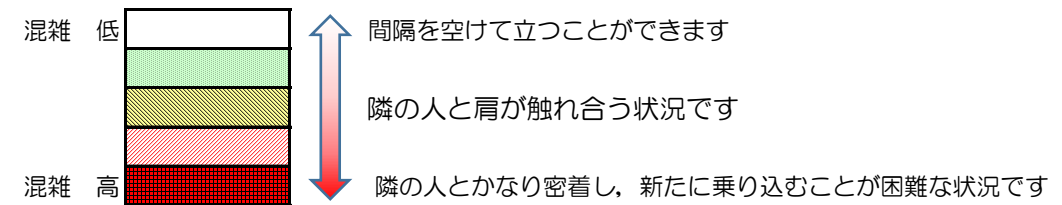

七隈線（橋本方面）の混雑状況

■ **令和2年10月7日(水)**のご利用状況をもとに作成しています。

混雑状況の目安

(橋本方面)	天神南 ↵ 渡辺通	渡辺通 ↵ 薬院	薬院 ↵ 薬院大通	薬院大通 ↵ 桜坂	桜坂 ↵ 六本松	六本松 ↵ 別府	別府 ↵ 茶山	茶山 ↵ 金山	金山 ↵ 七隈	七隈 ↵ 福大前	福大前 ↵ 梅林	梅林 ↵ 野芥	野芥 ↵ 賀茂	賀茂 ↵ 次郎丸	次郎丸 ↵ 橋本
7:00 - 7:15															
7:15 - 7:30															
7:30 - 7:45															
7:45 - 8:00															
8:00 - 8:15															
8:15 - 8:30															
8:30 - 8:45															
8:45 - 9:00															
9:00 - 9:15															
9:15 - 9:30															
9:30 - 9:45															
9:45 - 10:00															

※上記の混雑状況は、目安です。
 ※同じ時間帯でも列車毎の混雑状況には偏りがあります。

七隈線（天神南方面）の混雑状況

■ **令和2年10月7日(水)**のご利用状況をもとに作成しています。

混雑状況の目安

(天神南方面)	橋本 ↵ 次郎丸	次郎丸 ↵ 賀茂	賀茂 ↵ 野芥	野芥 ↵ 梅林	梅林 ↵ 福大前	福大前 ↵ 七隈	七隈 ↵ 金山	金山 ↵ 茶山	茶山 ↵ 別府	別府 ↵ 六本松	六本松 ↵ 桜坂	桜坂 ↵ 薬院大通	薬院大通 ↵ 薬院	薬院 ↵ 渡辺通	渡辺通 ↵ 天神南
7:00 - 7:15															
7:15 - 7:30												Low	Low		
7:30 - 7:45									Low	Low	Medium	Medium	Low		
7:45 - 8:00									Low	Low	Low	Low			
8:00 - 8:15							Low	Low	Medium	Medium	Medium	Medium	Low		
8:15 - 8:30								Low	Low	Medium	Medium	Medium	Low		
8:30 - 8:45															
8:45 - 9:00															
9:00 - 9:15															
9:15 - 9:30															
9:30 - 9:45															
9:45 - 10:00															