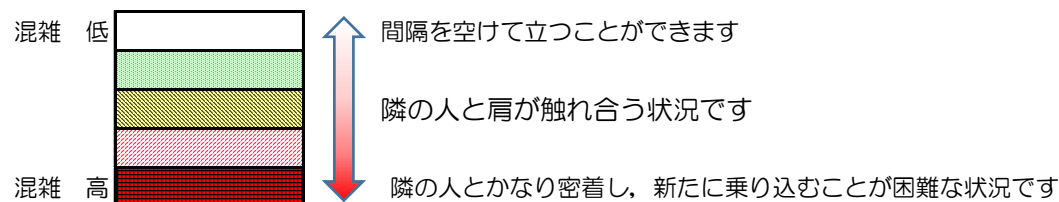

箱崎線（中洲川端方面）の混雑状況

混雑状況の目安

■ **令和2年10月6日(火)**のご利用状況をもとに作成しています。

(中洲川端方面)	貝塚 ↵ 箱崎九大前	箱崎九大前 ↵ 箱崎宮前	箱崎宮前 ↵ 馬出九大病院前	馬出九大病院前 ↵ 千代県庁口	千代県庁口 ↵ 呉服町	呉服町 ↵ 中洲川端
7:00 - 7:15						
7:15 - 7:30						
7:30 - 7:45						
7:45 - 8:00						
8:00 - 8:15						
8:15 - 8:30						
8:30 - 8:45						
8:45 - 9:00						
9:00 - 9:15						
9:15 - 9:30						
9:30 - 9:45						
9:45 - 10:00						

※上記の混雑状況は、目安です。

※同じ時間帯でも列車毎の混雑状況には偏りがあります。

箱崎線（貝塚方面）の混雑状況

混雑状況の目安

■令和2年10月6日(火)のご利用状況をもとに作成しています。

(貝塚方面)	中洲川端 ↳ 呉服町	呉服町 ↳ 千代県庁口	千代県庁口 ↳ 馬出九大病院前	馬出九大病院前 ↳ 箱崎宮前	箱崎宮前 ↳ 箱崎九大前	箱崎九大前 ↳ 貝塚
7:00 - 7:15						
7:15 - 7:30						
7:30 - 7:45						
7:45 - 8:00						
8:00 - 8:15						
8:15 - 8:30						
8:30 - 8:45						
8:45 - 9:00						
9:00 - 9:15						
9:15 - 9:30						
9:30 - 9:45						
9:45 - 10:00						