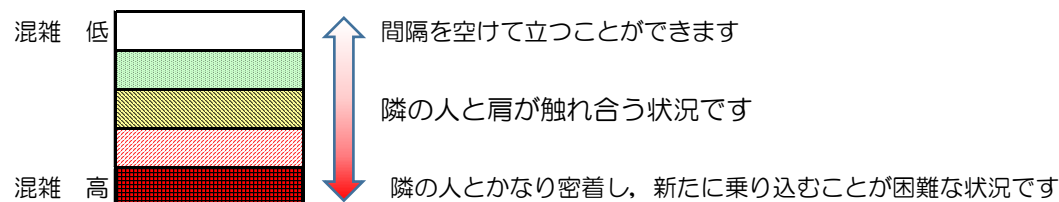

箱崎線（中洲川端方面）の混雑状況

混雑状況の目安

■ **令和2年10月6日(火)**のご利用状況をもとに作成しています。

(中洲川端方面)	貝塚 ↵ 箱崎九大前	箱崎九大前 ↵ 箱崎宮前	箱崎宮前 ↵ 馬出九大病院前	馬出九大病院前 ↵ 千代県庁口	千代県庁口 ↵ 呉服町	呉服町 ↵ 中洲川端
7:00 - 7:15						
7:15 - 7:30						
7:30 - 7:45						
7:45 - 8:00						
8:00 - 8:15						
8:15 - 8:30						
8:30 - 8:45						
8:45 - 9:00						
9:00 - 9:15						
9:15 - 9:30						
9:30 - 9:45						
9:45 - 10:00						

※上記の混雑状況は、目安です。

※同じ時間帯でも列車毎の混雑状況には偏りがあります。

箱崎線（貝塚方面）の混雑状況

混雑状況の目安

■令和2年10月6日(火)のご利用状況をもとに作成しています。

(貝塚方面)	中洲川端 ↳ 呉服町	呉服町 ↳ 千代県庁口	千代県庁口 ↳ 馬出九大病院前	馬出九大病院前 ↳ 箱崎宮前	箱崎宮前 ↳ 箱崎九大前	箱崎九大前 ↳ 貝塚
7:00 - 7:15						
7:15 - 7:30						
7:30 - 7:45						
7:45 - 8:00						
8:00 - 8:15						
8:15 - 8:30						
8:30 - 8:45						
8:45 - 9:00						
9:00 - 9:15						
9:15 - 9:30						
9:30 - 9:45						
9:45 - 10:00						