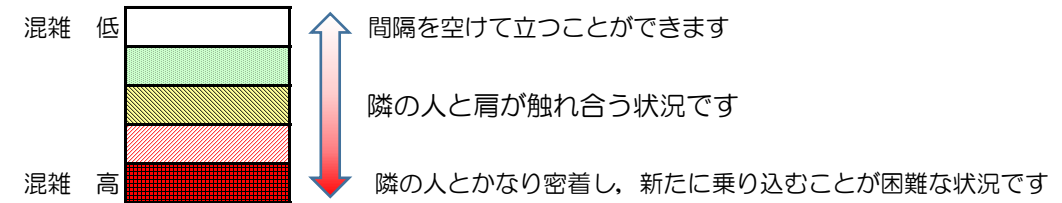

七隈線（橋本方面）の混雑状況

■ **令和2年10月6日(火)**のご利用状況をもとに作成しています。

混雑状況の目安

(橋本方面)	天神南 ↵ 渡辺通	渡辺通 ↵ 薬院	薬院 ↵ 薬院大通	薬院大通 ↵ 桜坂	桜坂 ↵ 六本松	六本松 ↵ 別府	別府 ↵ 茶山	茶山 ↵ 金山	金山 ↵ 七隈	七隈 ↵ 福大前	福大前 ↵ 梅林	梅林 ↵ 野芥	野芥 ↵ 賀茂	賀茂 ↵ 次郎丸	次郎丸 ↵ 橋本
7:00 - 7:15															
7:15 - 7:30															
7:30 - 7:45															
7:45 - 8:00															
8:00 - 8:15															
8:15 - 8:30															
8:30 - 8:45															
8:45 - 9:00															
9:00 - 9:15															
9:15 - 9:30															
9:30 - 9:45															
9:45 - 10:00															

※上記の混雑状況は、目安です。

※同じ時間帯でも列車毎の混雑状況には偏りがあります。

七隈線（天神南方面）の混雑状況

■ **令和2年10月6日(火)**のご利用状況をもとに作成しています。

混雑状況の目安

(天神南方面)	橋本 ↵ 次郎丸	次郎丸 ↵ 賀茂	賀茂 ↵ 野芥	野芥 ↵ 梅林	梅林 ↵ 福大前	福大前 ↵ 七隈	七隈 ↵ 金山	金山 ↵ 茶山	茶山 ↵ 別府	別府 ↵ 六本松	六本松 ↵ 桜坂	桜坂 ↵ 薬院大通	薬院大通 ↵ 薬院	薬院 ↵ 渡辺通	渡辺通 ↵ 天神南
7:00 - 7:15															
7:15 - 7:30											低	低	低		
7:30 - 7:45								低	低	低	中	中	中	低	
7:45 - 8:00									低	低	低	低	低		
8:00 - 8:15								低	低	中	中	中	中	低	
8:15 - 8:30									低	低	中	中	中	低	
8:30 - 8:45												低			
8:45 - 9:00															
9:00 - 9:15															
9:15 - 9:30															
9:30 - 9:45															
9:45 - 10:00															