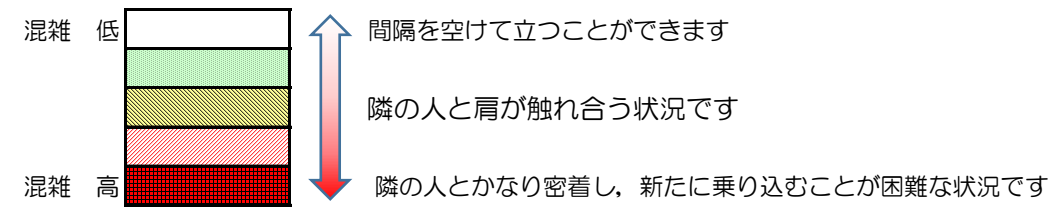

七隈線（橋本方面）の混雑状況

■ **令和2年10月6日(火)**のご利用状況をもとに作成しています。

混雑状況の目安

(橋本方面)	天神南 ↵ 渡辺通	渡辺通 ↵ 薬院	薬院 ↵ 薬院大通	薬院大通 ↵ 桜坂	桜坂 ↵ 六本松	六本松 ↵ 別府	別府 ↵ 茶山	茶山 ↵ 金山	金山 ↵ 七隈	七隈 ↵ 福大前	福大前 ↵ 梅林	梅林 ↵ 野芥	野芥 ↵ 賀茂	賀茂 ↵ 次郎丸	次郎丸 ↵ 橋本
7:00 - 7:15															
7:15 - 7:30															
7:30 - 7:45															
7:45 - 8:00															
8:00 - 8:15															
8:15 - 8:30															
8:30 - 8:45															
8:45 - 9:00															
9:00 - 9:15															
9:15 - 9:30															
9:30 - 9:45															
9:45 - 10:00															

※上記の混雑状況は、目安です。

※同じ時間帯でも列車毎の混雑状況には偏りがあります。

七隈線（天神南方面）の混雑状況

■ **令和2年10月6日(火)**のご利用状況をもとに作成しています。

混雑状況の目安

(天神南方面)	橋本 ↵ 次郎丸	次郎丸 ↵ 賀茂	賀茂 ↵ 野芥	野芥 ↵ 梅林	梅林 ↵ 福大前	福大前 ↵ 七隈	七隈 ↵ 金山	金山 ↵ 茶山	茶山 ↵ 別府	別府 ↵ 六本松	六本松 ↵ 桜坂	桜坂 ↵ 薬院大通	薬院大通 ↵ 薬院	薬院 ↵ 渡辺通	渡辺通 ↵ 天神南
7:00 - 7:15															
7:15 - 7:30											低	低	低		
7:30 - 7:45								低	低	低	中	中	中	低	
7:45 - 8:00									低	低	低	低	低		
8:00 - 8:15								低	低	中	中	中	中	低	
8:15 - 8:30									低	低	中	中	中	低	
8:30 - 8:45												低			
8:45 - 9:00															
9:00 - 9:15															
9:15 - 9:30															
9:30 - 9:45															
9:45 - 10:00															