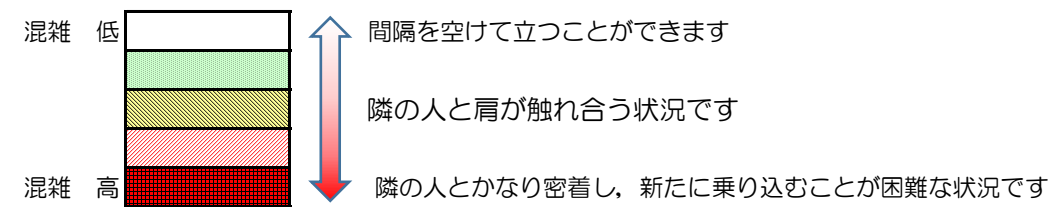

七隈線（天神南方面）の混雑状況

■ **令和2年10月6日(火)**のご利用状況をもとに作成しています。

混雑状況の目安

(天神南方面)	橋本 ↵ 次郎丸	次郎丸 ↵ 賀茂	賀茂 ↵ 野芥	野芥 ↵ 梅林	梅林 ↵ 福大前	福大前 ↵ 七隈	七隈 ↵ 金山	金山 ↵ 茶山	茶山 ↵ 別府	別府 ↵ 六本松	六本松 ↵ 桜坂	桜坂 ↵ 薬院大通	薬院大通 ↵ 薬院	薬院 ↵ 渡辺通	渡辺通 ↵ 天神南
16:00 - 16:15															
16:15 - 16:30															
16:30 - 16:45															
16:45 - 17:00															
17:00 - 17:15															
17:15 - 17:30															
17:30 - 17:45															
17:45 - 18:00															
18:00 - 18:15															
18:15 - 18:30															
18:30 - 18:45															
18:45 - 19:00															

※上記の混雑状況は、目安です。
※同じ時間帯でも列車毎の混雑状況には偏りがあります。