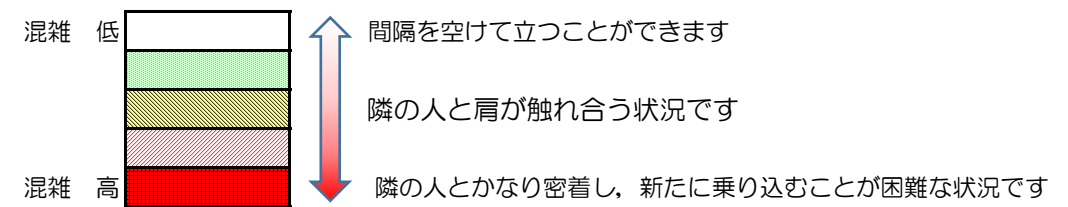

# 七隈線（橋本方面）の混雑状況

■ **令和2年10月6日(火)**のご利用状況をもとに作成しています。

混雑状況の目安

(橋本方面)	天神南 ↳ 渡辺通	渡辺通 ↳ 薬院	薬院 ↳ 薬院大通	薬院大通 ↳ 桜坂	桜坂 ↳ 六本松	六本松 ↳ 別府	別府 ↳ 茶山	茶山 ↳ 金山	金山 ↳ 七隈	七隈 ↳ 福大前	福大前 ↳ 梅林	梅林 ↳ 野芥	野芥 ↳ 賀茂	賀茂 ↳ 次郎丸	次郎丸 ↳ 橋本
16:00 - 16:15															
16:15 - 16:30															
16:30 - 16:45															
16:45 - 17:00															
17:00 - 17:15															
17:15 - 17:30															
17:30 - 17:45															
17:45 - 18:00															
18:00 - 18:15			■	■	■										
18:15 - 18:30			■	■	■	■									
18:30 - 18:45			■	■	■										
18:45 - 19:00			■	■											

※上記の混雑状況は、目安です。  
※同じ時間帯でも列車毎の混雑状況には偏りがあります。