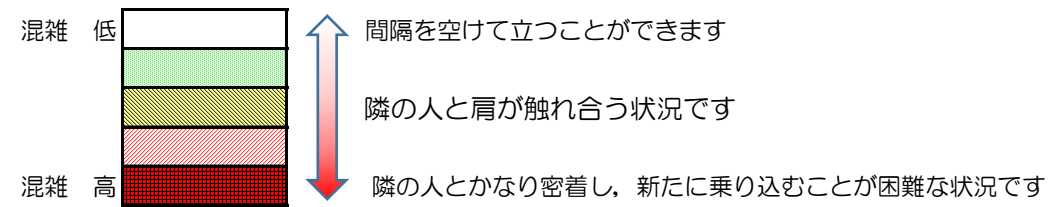

七隈線（橋本方面）の混雑状況

■ **令和2年10月2日(金)**のご利用状況をもとに作成しています。

混雑状況の目安

(橋本方面)	天神南 ↵ 渡辺通	渡辺通 ↵ 薬院	薬院 ↵ 薬院大通	薬院大通 ↵ 桜坂	桜坂 ↵ 六本松	六本松 ↵ 別府	別府 ↵ 茶山	茶山 ↵ 金山	金山 ↵ 七隈	七隈 ↵ 福大前	福大前 ↵ 梅林	梅林 ↵ 野芥	野芥 ↵ 賀茂	賀茂 ↵ 次郎丸	次郎丸 ↵ 橋本
7:00 - 7:15															
7:15 - 7:30															
7:30 - 7:45															
7:45 - 8:00															
8:00 - 8:15															
8:15 - 8:30															
8:30 - 8:45															
8:45 - 9:00															
9:00 - 9:15															
9:15 - 9:30															
9:30 - 9:45															
9:45 - 10:00															

※上記の混雑状況は、目安です。
 ※同じ時間帯でも列車毎の混雑状況には偏りがあります。

七隈線（天神南方面）の混雑状況

■ **令和2年10月2日(金)**のご利用状況をもとに作成しています。

混雑状況の目安

(天神南方面)	橋本 ↵ 次郎丸	次郎丸 ↵ 賀茂	賀茂 ↵ 野芥	野芥 ↵ 梅林	梅林 ↵ 福大前	福大前 ↵ 七隈	七隈 ↵ 金山	金山 ↵ 茶山	茶山 ↵ 別府	別府 ↵ 六本松	六本松 ↵ 桜坂	桜坂 ↵ 薬院大通	薬院大通 ↵ 薬院	薬院 ↵ 渡辺通	渡辺通 ↵ 天神南
7:00 - 7:15															
7:15 - 7:30											低	低	低		
7:30 - 7:45								低	低	低	中	中	中	低	
7:45 - 8:00									低	低	低	低	低		
8:00 - 8:15							低	低	中	中	中	中	中	低	
8:15 - 8:30								低	低	中	中	中	中	低	
8:30 - 8:45															
8:45 - 9:00															
9:00 - 9:15															
9:15 - 9:30															
9:30 - 9:45															
9:45 - 10:00															