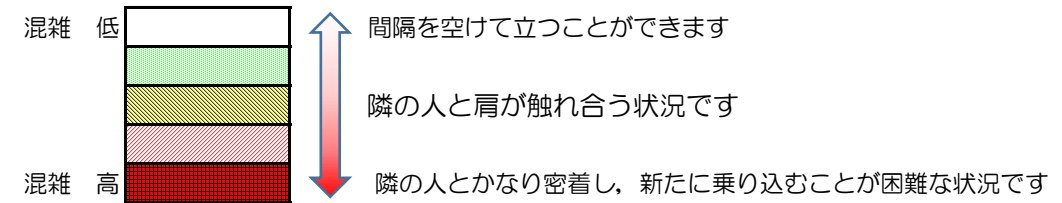

# 七隈線（橋本方面）の混雑状況

■ **令和2年10月2日(金)**のご利用状況をもとに作成しています。

混雑状況の目安

(橋本方面)	天神南 ↳ 渡辺通	渡辺通 ↳ 薬院	薬院 ↳ 薬院大通	薬院大通 ↳ 桜坂	桜坂 ↳ 六本松	六本松 ↳ 別府	別府 ↳ 茶山	茶山 ↳ 金山	金山 ↳ 七隈	七隈 ↳ 福大前	福大前 ↳ 梅林	梅林 ↳ 野芥	野芥 ↳ 賀茂	賀茂 ↳ 次郎丸	次郎丸 ↳ 橋本
16:00 - 16:15															
16:15 - 16:30															
16:30 - 16:45															
16:45 - 17:00															
17:00 - 17:15															
17:15 - 17:30															
17:30 - 17:45															
17:45 - 18:00															
18:00 - 18:15															
18:15 - 18:30															
18:30 - 18:45															
18:45 - 19:00															

※上記の混雑状況は、目安です。  
 ※同じ時間帯でも列車毎の混雑状況には偏りがあります。