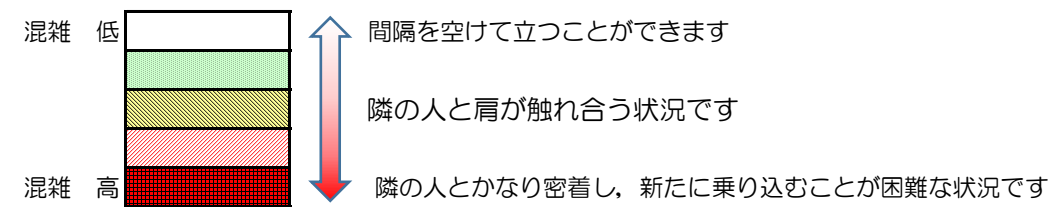

七隈線（天神南方面）の混雑状況

■ **令和2年10月2日(金)**のご利用状況をもとに作成しています。

混雑状況の目安

(天神南方面)	橋本 ↵ 次郎丸	次郎丸 ↵ 賀茂	賀茂 ↵ 野芥	野芥 ↵ 梅林	梅林 ↵ 福大前	福大前 ↵ 七隈	七隈 ↵ 金山	金山 ↵ 茶山	茶山 ↵ 別府	別府 ↵ 六本松	六本松 ↵ 桜坂	桜坂 ↵ 薬院大通	薬院大通 ↵ 薬院	薬院 ↵ 渡辺通	渡辺通 ↵ 天神南
16:00 - 16:15															
16:15 - 16:30															
16:30 - 16:45															
16:45 - 17:00															
17:00 - 17:15															
17:15 - 17:30															
17:30 - 17:45															
17:45 - 18:00															
18:00 - 18:15															
18:15 - 18:30															
18:30 - 18:45															
18:45 - 19:00															

※上記の混雑状況は、目安です。
※同じ時間帯でも列車毎の混雑状況には偏りがあります。