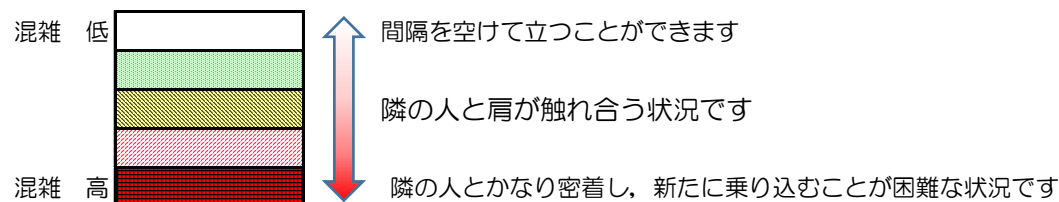

箱崎線（中洲川端方面）の混雑状況

混雑状況の目安

■ **令和2年10月1日(木)**のご利用状況をもとに作成しています。

(中洲川端方面)	貝塚 ↵ 箱崎九大前	箱崎九大前 ↵ 箱崎宮前	箱崎宮前 ↵ 馬出九大病院前	馬出九大病院前 ↵ 千代県庁口	千代県庁口 ↵ 呉服町	呉服町 ↵ 中洲川端
7:00 - 7:15						
7:15 - 7:30						
7:30 - 7:45						
7:45 - 8:00						
8:00 - 8:15						
8:15 - 8:30						
8:30 - 8:45						
8:45 - 9:00						
9:00 - 9:15						
9:15 - 9:30						
9:30 - 9:45						
9:45 - 10:00						

※上記の混雑状況は、目安です。
 ※同じ時間帯でも列車毎の混雑状況には偏りがあります。

箱崎線（貝塚方面）の混雑状況

■ **令和2年10月1日(木)**のご利用状況をもとに作成しています。

混雑状況の目安

(貝塚方面)	中洲川端 ↳ 呉服町	呉服町 ↳ 千代県庁口	千代県庁口 ↳ 馬出九大病院前	馬出九大病院前 ↳ 箱崎宮前	箱崎宮前 ↳ 箱崎九大前	箱崎九大前 ↳ 貝塚
7:00 - 7:15						
7:15 - 7:30						
7:30 - 7:45						
7:45 - 8:00						
8:00 - 8:15						
8:15 - 8:30						
8:30 - 8:45						
8:45 - 9:00						
9:00 - 9:15						
9:15 - 9:30						
9:30 - 9:45						
9:45 - 10:00						