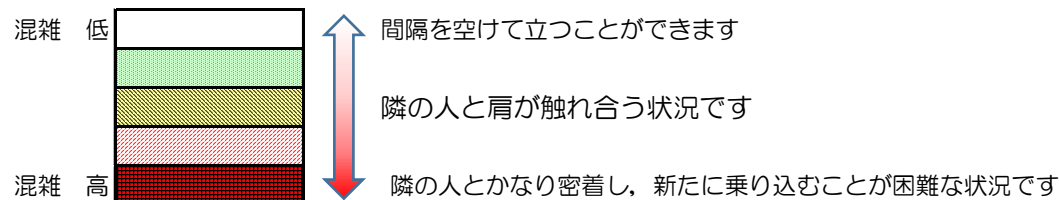

箱崎線（中洲川端方面）の混雑状況

混雑状況の目安

■ **令和2年10月1日(木)**のご利用状況をもとに作成しています。

(中洲川端方面)	貝塚 ↵ 箱崎九大前	箱崎九大前 ↵ 箱崎宮前	箱崎宮前 ↵ 馬出九大病院前	馬出九大病院前 ↵ 千代県庁口	千代県庁口 ↵ 呉服町	呉服町 ↵ 中洲川端
7:00 - 7:15						
7:15 - 7:30						
7:30 - 7:45						
7:45 - 8:00						
8:00 - 8:15						
8:15 - 8:30						
8:30 - 8:45						
8:45 - 9:00						
9:00 - 9:15						
9:15 - 9:30						
9:30 - 9:45						
9:45 - 10:00						

※上記の混雑状況は、目安です。
 ※同じ時間帯でも列車毎の混雑状況には偏りがあります。

箱崎線（貝塚方面）の混雑状況

■ **令和2年10月1日(木)**のご利用状況をもとに作成しています。

混雑状況の目安

(貝塚方面)	中洲川端 ↳ 呉服町	呉服町 ↳ 千代県庁口	千代県庁口 ↳ 馬出九大病院前	馬出九大病院前 ↳ 箱崎宮前	箱崎宮前 ↳ 箱崎九大前	箱崎九大前 ↳ 貝塚
7:00 - 7:15						
7:15 - 7:30						
7:30 - 7:45						
7:45 - 8:00						
8:00 - 8:15						
8:15 - 8:30						
8:30 - 8:45						
8:45 - 9:00						
9:00 - 9:15						
9:15 - 9:30						
9:30 - 9:45						
9:45 - 10:00						