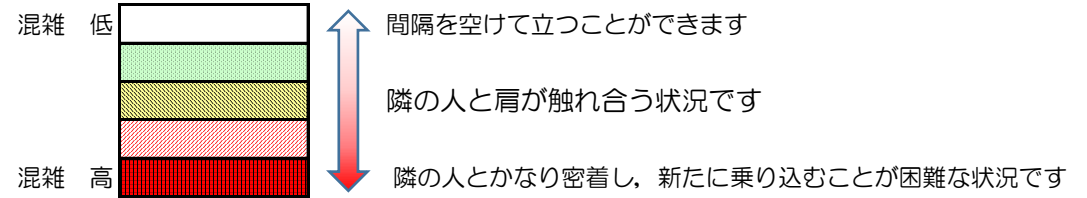

空港線（姪浜方面）の混雑状況

混雑状況の目安

■ **令和2年10月1日(木)**のご利用状況をもとに作成しています。

(姪浜方面)	福岡空港 ↳ 東比恵	東比恵 ↳ 博多	博多 ↳ 祇園	祇園 ↳ 中洲川端	中洲川端 ↳ 天神	天神 ↳ 赤坂	赤坂 ↳ 大濠公園	大濠公園 ↳ 唐人町	唐人町 ↳ 西新	西新 ↳ 藤崎	藤崎 ↳ 室見	室見 ↳ 姪浜
7:00 - 7:15												
7:15 - 7:30												
7:30 - 7:45												
7:45 - 8:00												
8:00 - 8:15												
8:15 - 8:30												
8:30 - 8:45												
8:45 - 9:00												
9:00 - 9:15												
9:15 - 9:30												
9:30 - 9:45												
9:45 - 10:00												