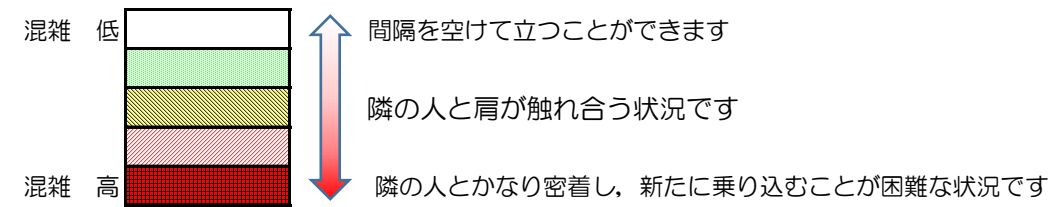

七隈線（橋本方面）の混雑状況

■ **令和2年10月1日(木)**のご利用状況をもとに作成しています。

混雑状況の目安

(橋本方面)	天神南 ↵ 渡辺通	渡辺通 ↵ 薬院	薬院 ↵ 薬院大通	薬院大通 ↵ 桜坂	桜坂 ↵ 六本松	六本松 ↵ 別府	別府 ↵ 茶山	茶山 ↵ 金山	金山 ↵ 七隈	七隈 ↵ 福大前	福大前 ↵ 梅林	梅林 ↵ 野芥	野芥 ↵ 賀茂	賀茂 ↵ 次郎丸	次郎丸 ↵ 橋本
7:00 - 7:15															
7:15 - 7:30															
7:30 - 7:45															
7:45 - 8:00															
8:00 - 8:15															
8:15 - 8:30															
8:30 - 8:45															
8:45 - 9:00															
9:00 - 9:15															
9:15 - 9:30															
9:30 - 9:45															
9:45 - 10:00															

※上記の混雑状況は、目安です。
 ※同じ時間帯でも列車毎の混雑状況には偏りがあります。

七隈線（天神南方面）の混雑状況

■ **令和2年10月1日(木)**のご利用状況をもとに作成しています。

混雑状況の目安

(天神南方面)	橋本 ↵ 次郎丸	次郎丸 ↵ 賀茂	賀茂 ↵ 野芥	野芥 ↵ 梅林	梅林 ↵ 福大前	福大前 ↵ 七隈	七隈 ↵ 金山	金山 ↵ 茶山	茶山 ↵ 別府	別府 ↵ 六本松	六本松 ↵ 桜坂	桜坂 ↵ 薬院大通	薬院大通 ↵ 薬院	薬院 ↵ 渡辺通	渡辺通 ↵ 天神南
7:00 - 7:15															
7:15 - 7:30											低	低	低		
7:30 - 7:45								低	低	低	中	高	中	低	
7:45 - 8:00									低	低	中	低	低		
8:00 - 8:15							低	低	中	中	中	中	中	低	
8:15 - 8:30								低	低	中	中	中	中	低	
8:30 - 8:45											低	低	低		
8:45 - 9:00															
9:00 - 9:15															
9:15 - 9:30															
9:30 - 9:45															
9:45 - 10:00															