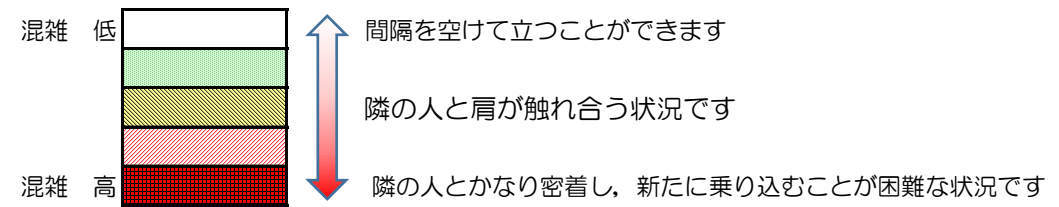

七隈線（橋本方面）の混雑状況

■ **令和2年9月30日(水)**のご利用状況をもとに作成しています。

混雑状況の目安

(橋本方面)	天神南 ↵ 渡辺通	渡辺通 ↵ 薬院	薬院 ↵ 薬院大通	薬院大通 ↵ 桜坂	桜坂 ↵ 六本松	六本松 ↵ 別府	別府 ↵ 茶山	茶山 ↵ 金山	金山 ↵ 七隈	七隈 ↵ 福大前	福大前 ↵ 梅林	梅林 ↵ 野芥	野芥 ↵ 賀茂	賀茂 ↵ 次郎丸	次郎丸 ↵ 橋本
7:00 - 7:15															
7:15 - 7:30															
7:30 - 7:45															
7:45 - 8:00															
8:00 - 8:15															
8:15 - 8:30															
8:30 - 8:45															
8:45 - 9:00															
9:00 - 9:15															
9:15 - 9:30															
9:30 - 9:45															
9:45 - 10:00															

※上記の混雑状況は、目安です。

※同じ時間帯でも列車毎の混雑状況には偏りがあります。

七隈線（天神南方面）の混雑状況

■ **令和2年9月30日(水)**のご利用状況をもとに作成しています。

混雑状況の目安

(天神南方面)	橋本 ↵ 次郎丸	次郎丸 ↵ 賀茂	賀茂 ↵ 野芥	野芥 ↵ 梅林	梅林 ↵ 福大前	福大前 ↵ 七隈	七隈 ↵ 金山	金山 ↵ 茶山	茶山 ↵ 別府	別府 ↵ 六本松	六本松 ↵ 桜坂	桜坂 ↵ 薬院大通	薬院大通 ↵ 薬院	薬院 ↵ 渡辺通	渡辺通 ↵ 天神南
7:00 - 7:15															
7:15 - 7:30												Low	Low		
7:30 - 7:45								Low	Low	Low	Medium	Medium	Medium	Low	
7:45 - 8:00									Low	Low	Low	Low	Low		
8:00 - 8:15								Low	Low	Low	Medium	Medium	Medium	Low	
8:15 - 8:30									Low	Low	Medium	Medium	Medium	Low	
8:30 - 8:45															
8:45 - 9:00															
9:00 - 9:15															
9:15 - 9:30															
9:30 - 9:45															
9:45 - 10:00															