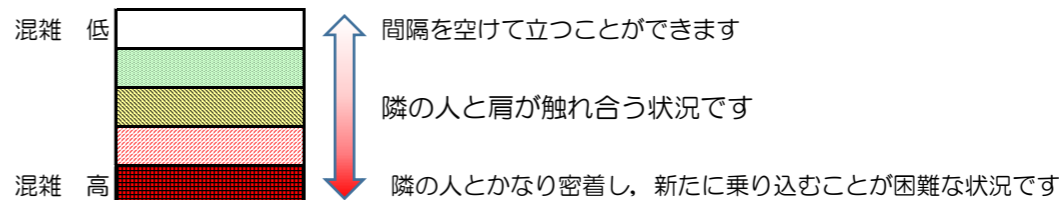

箱崎線（中洲川端方面）の混雑状況

混雑状況の目安

■ **令和2年9月29日(火)**のご利用状況をもとに作成しています。

(中洲川端方面)	貝塚 ↵ 箱崎九大前	箱崎九大前 ↵ 箱崎宮前	箱崎宮前 ↵ 馬出九大病院前	馬出九大病院前 ↵ 千代県庁口	千代県庁口 ↵ 呉服町	呉服町 ↵ 中洲川端
7:00 - 7:15						
7:15 - 7:30						
7:30 - 7:45						
7:45 - 8:00						
8:00 - 8:15						
8:15 - 8:30						
8:30 - 8:45						
8:45 - 9:00						
9:00 - 9:15						
9:15 - 9:30						
9:30 - 9:45						
9:45 - 10:00						

※上記の混雑状況は、目安です。
 ※同じ時間帯でも列車毎の混雑状況には偏りがあります。

箱崎線（貝塚方面）の混雑状況

■令和2年9月29日(火)のご利用状況をもとに作成しています。

混雑状況の目安

(貝塚方面)	中洲川端 ↳ 呉服町	呉服町 ↳ 千代県庁口	千代県庁口 ↳ 馬出九大病院前	馬出九大病院前 ↳ 箱崎宮前	箱崎宮前 ↳ 箱崎九大前	箱崎九大前 ↳ 貝塚
7:00 - 7:15						
7:15 - 7:30						
7:30 - 7:45						
7:45 - 8:00						
8:00 - 8:15						
8:15 - 8:30						
8:30 - 8:45						
8:45 - 9:00						
9:00 - 9:15						
9:15 - 9:30						
9:30 - 9:45						
9:45 - 10:00						